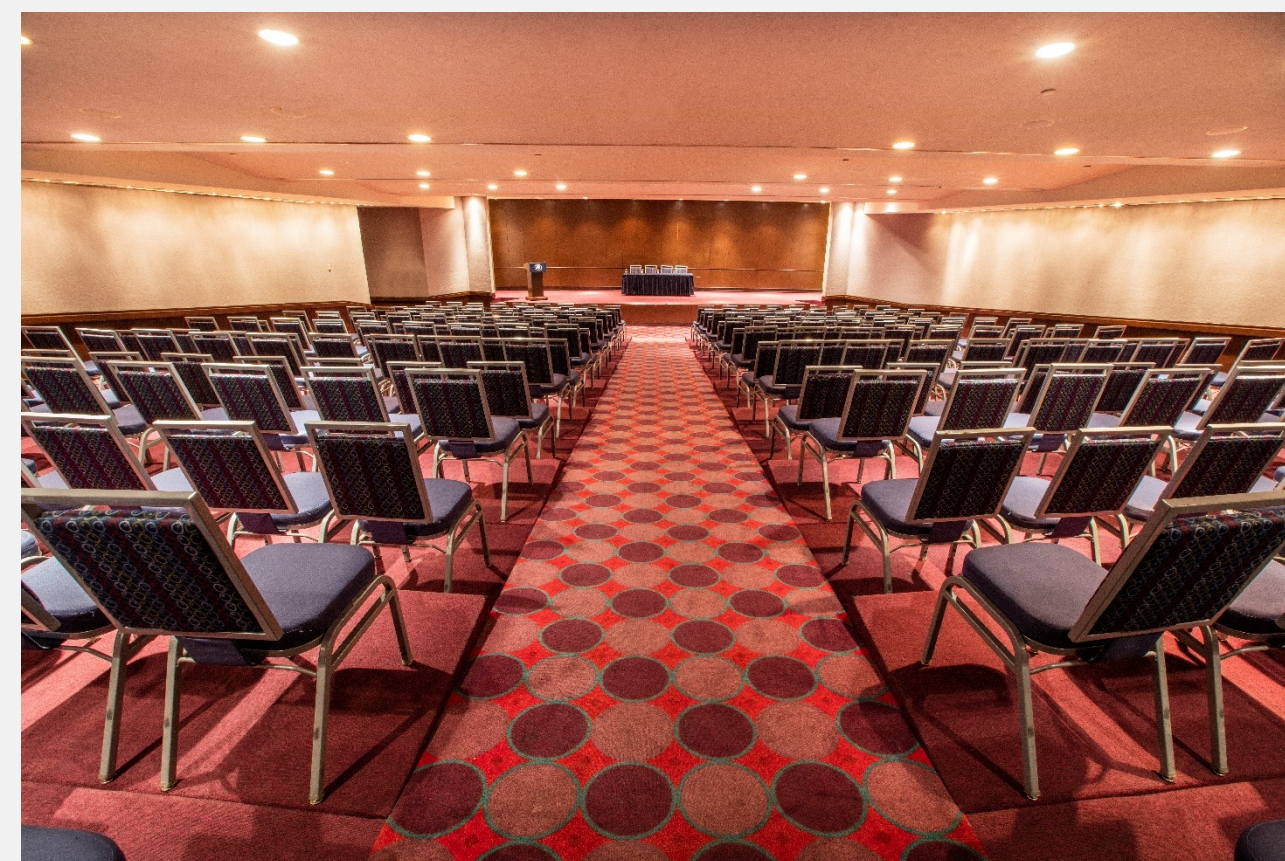

Congresos, Convenciones y Eventos.

Gracias a su ubicación, Frente a Expo Guadalajara y el World Trade Center, el hotel **Barceló Guadalajara** es la opción perfecta para realizar Congreso, Convenciones y eventos, así como celebraciones privadas.

Además, sus 22 salas de reuniones, el salón México puede albergar hasta **1,800 personas en auditorio**. El Salón auditorio con desniveles le ofrece la flexibilidad de tener un aforo para **300 personas e tipo teatro** o a **160 en tipo escuela**.

En planta baja se encuentra ubicado el salón Oceanía que se divide en 4 salones y uniéndolos recibe **hasta 400 personas en mesas redondas**

En el tercer piso, se encuentra el centro de negocios con 8 salones que varían su capacidad de 5 y hasta 30 en montaje tipo herradura. Personas. Adicional a estos salones, podrá utilizar terrazas como el Gran Patio, el solárium, sumando mas de 5,000m² en salones y terrazas **Barceló Guadalajara** es una excelente opción para quien busca la localización perfecta en Guadalajara, sin perder detalle con sus invitados. Destacan, entre otros servicios aparcamiento privado (con coste adicional) y servicio de montacarga.

Barceló
Guadalajara

Live up to **more**