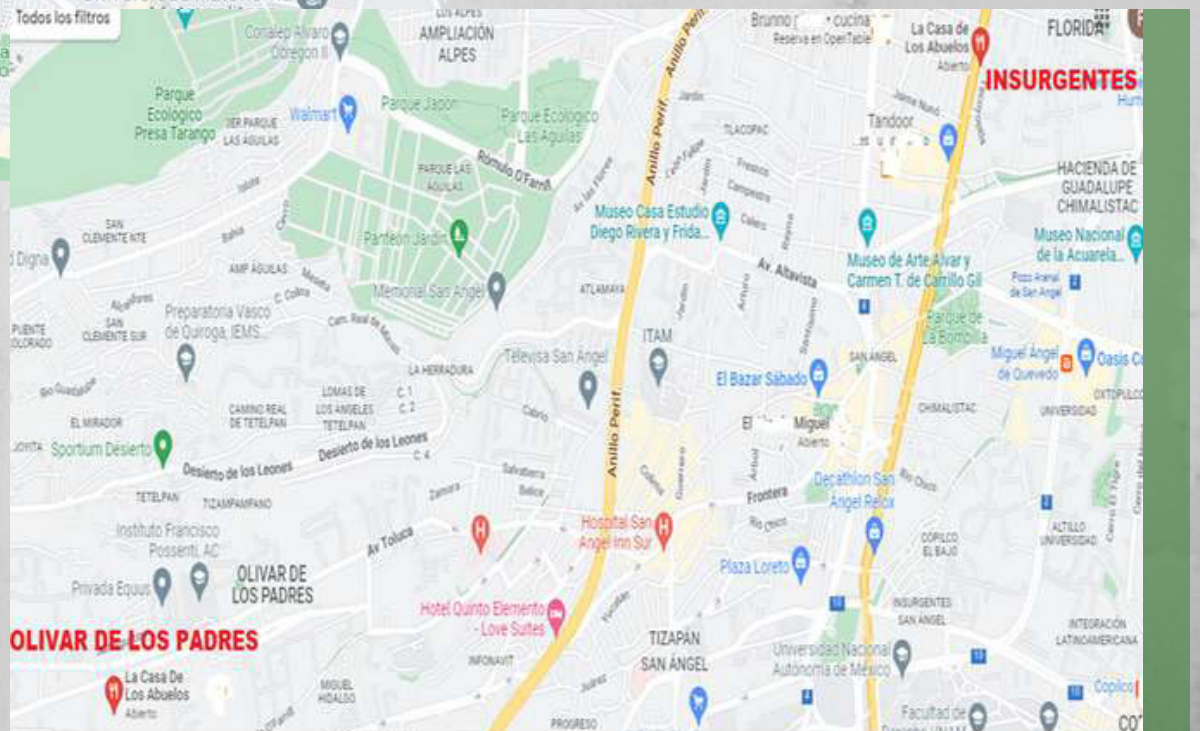

Un toque casero!

UBICACIONES

POLANCO

PUENTE DE ALVARADO

ZONA ROSA

EXHIBIMEX

VALLE DORADO
SATÉLITE
INSURGENTES
OLIVAR DE LOS PADRES

siguenos en