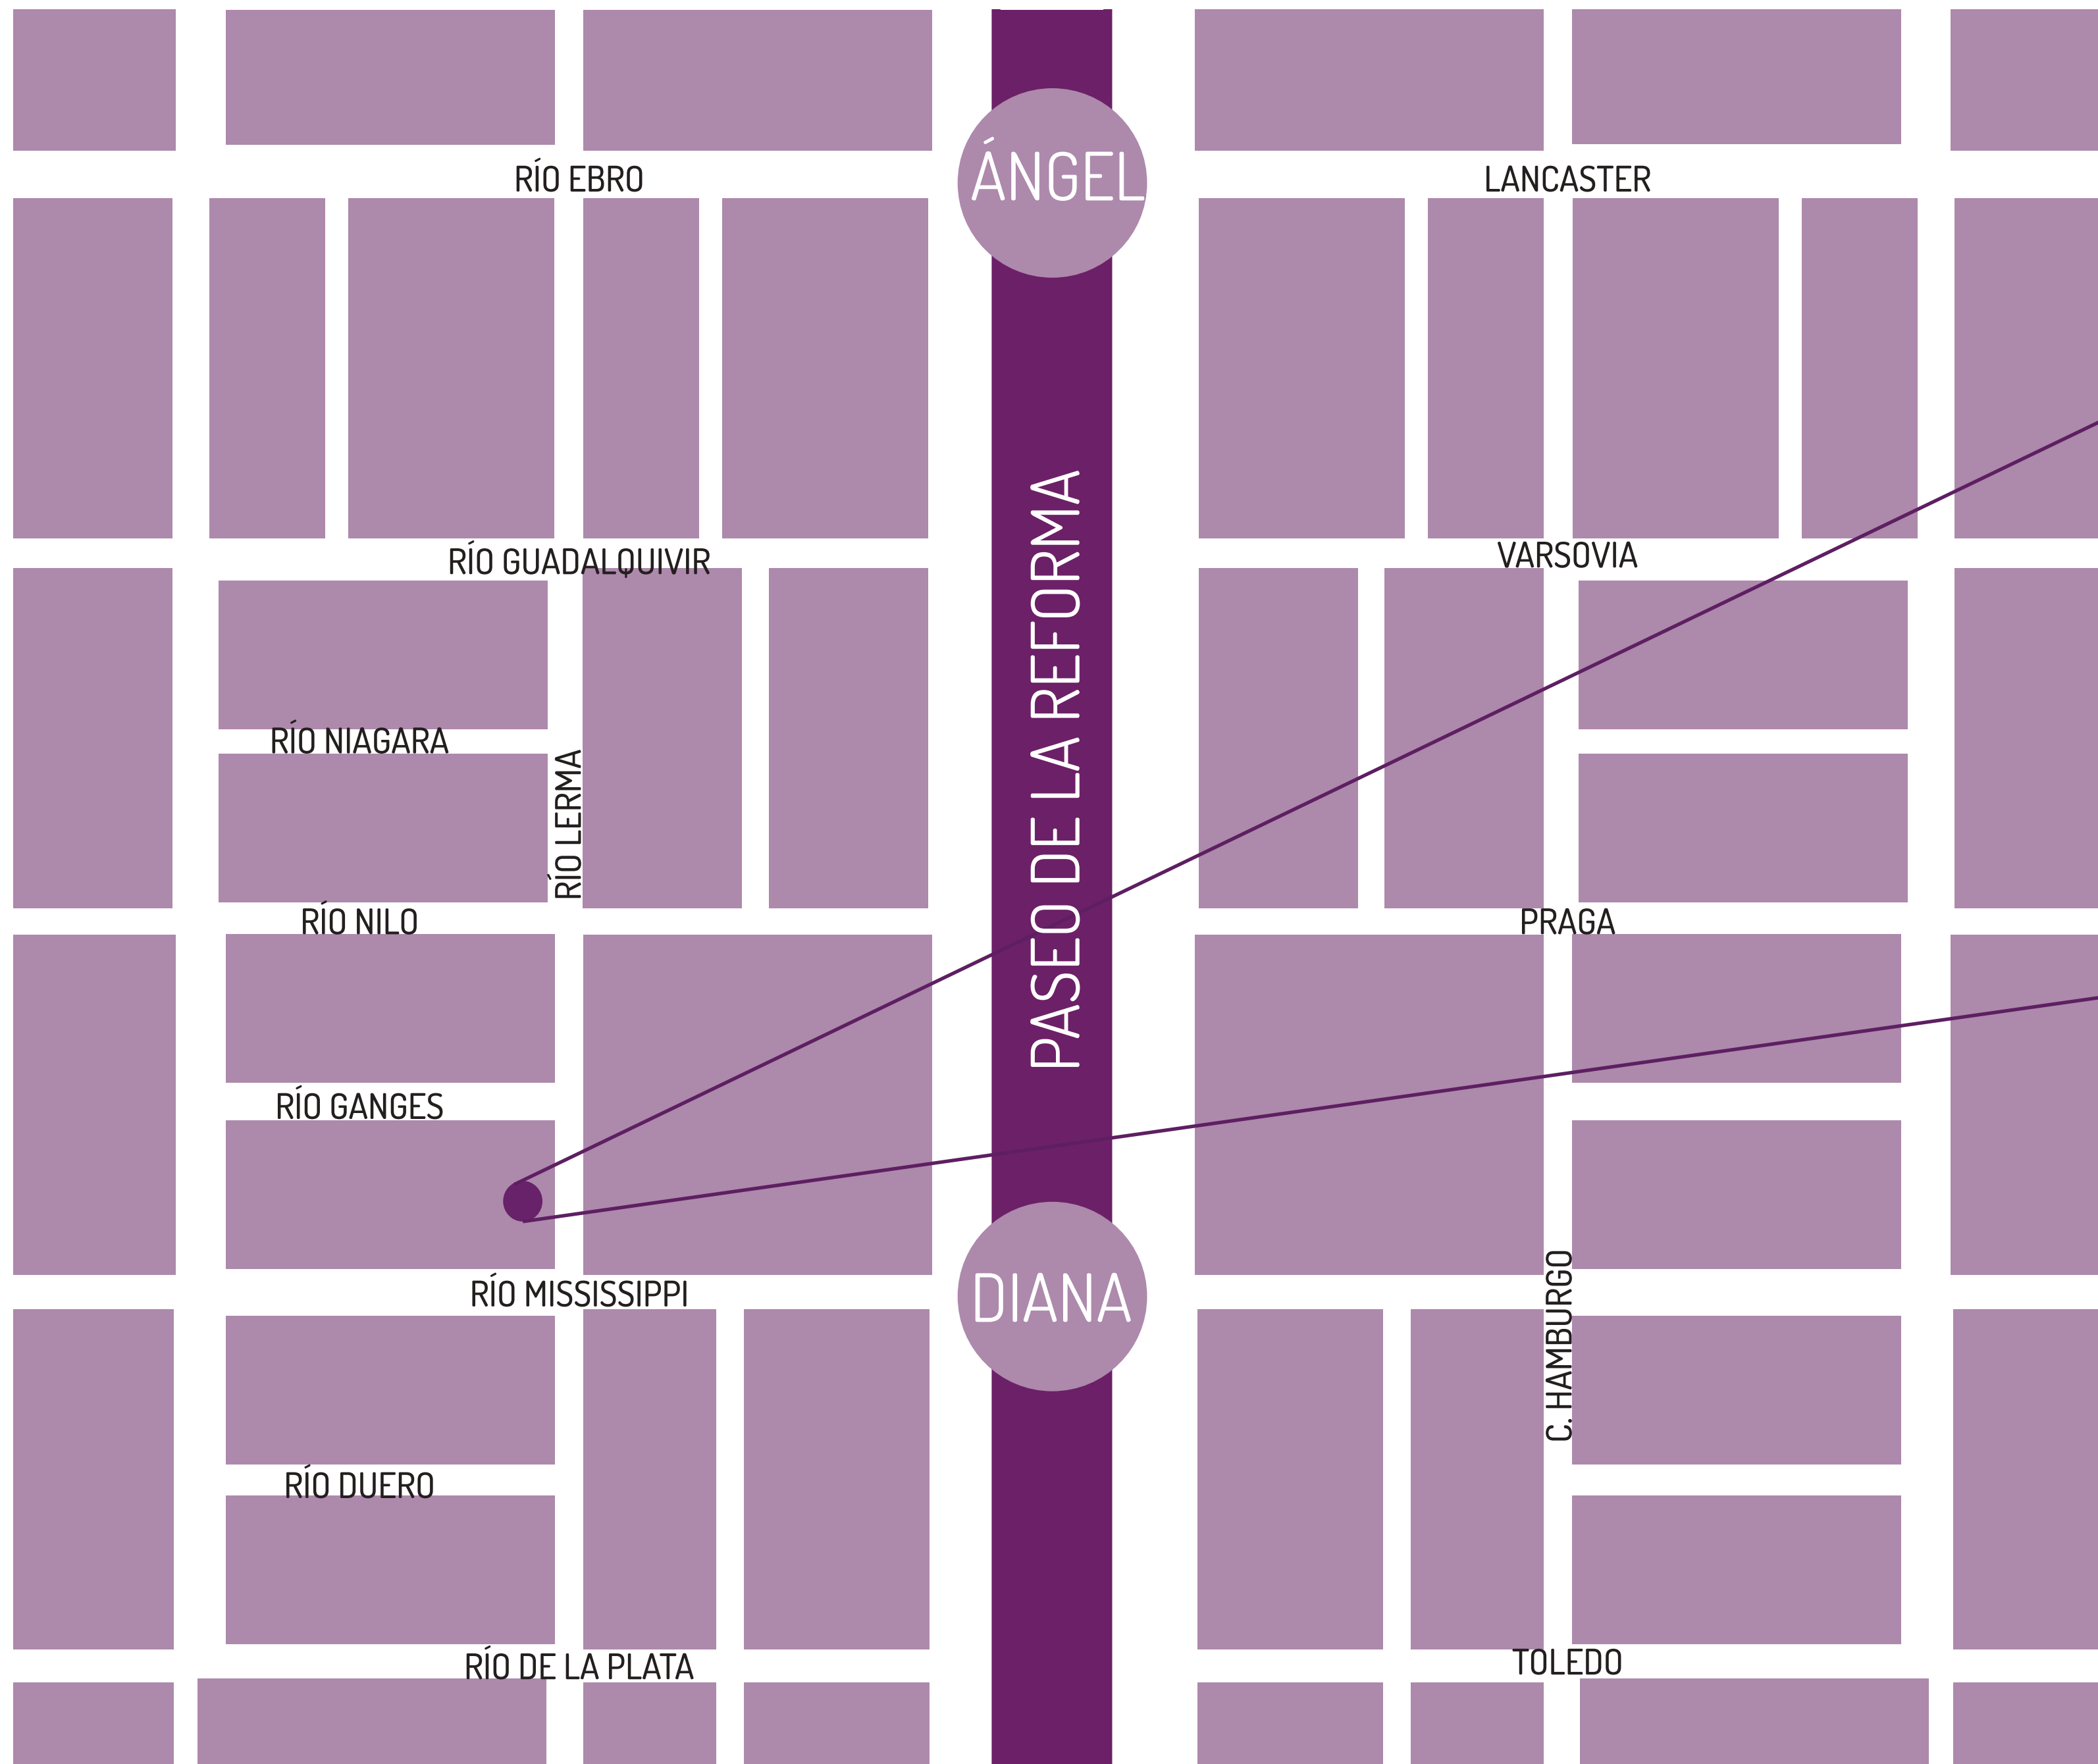

Laila

CDMX

HOTEL

C. Río Lerma 237,  
Cuauhtémoc, 06500  
Ciudad de México, CDMX

**HABITACIONES**