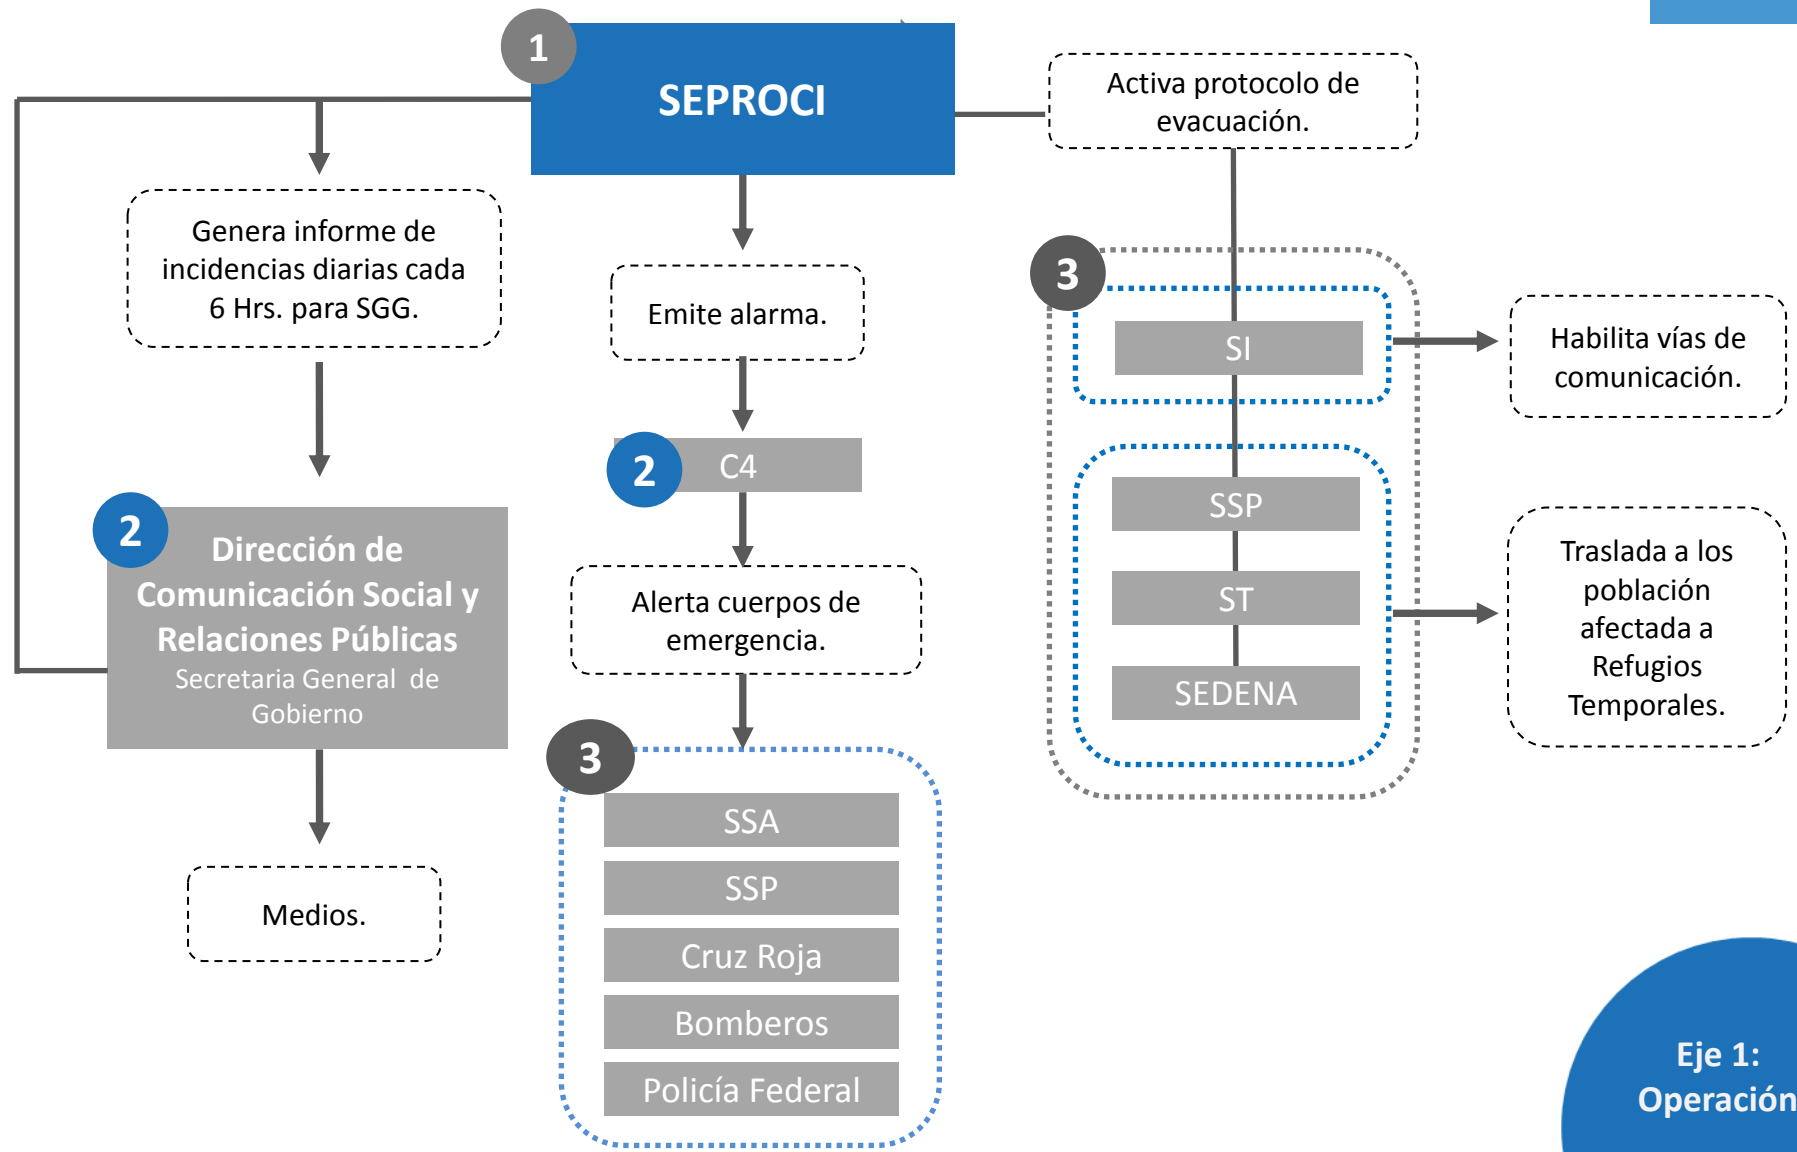

Evacuación Eje: **1**

Esquema de operación

Eje 1:
Operación