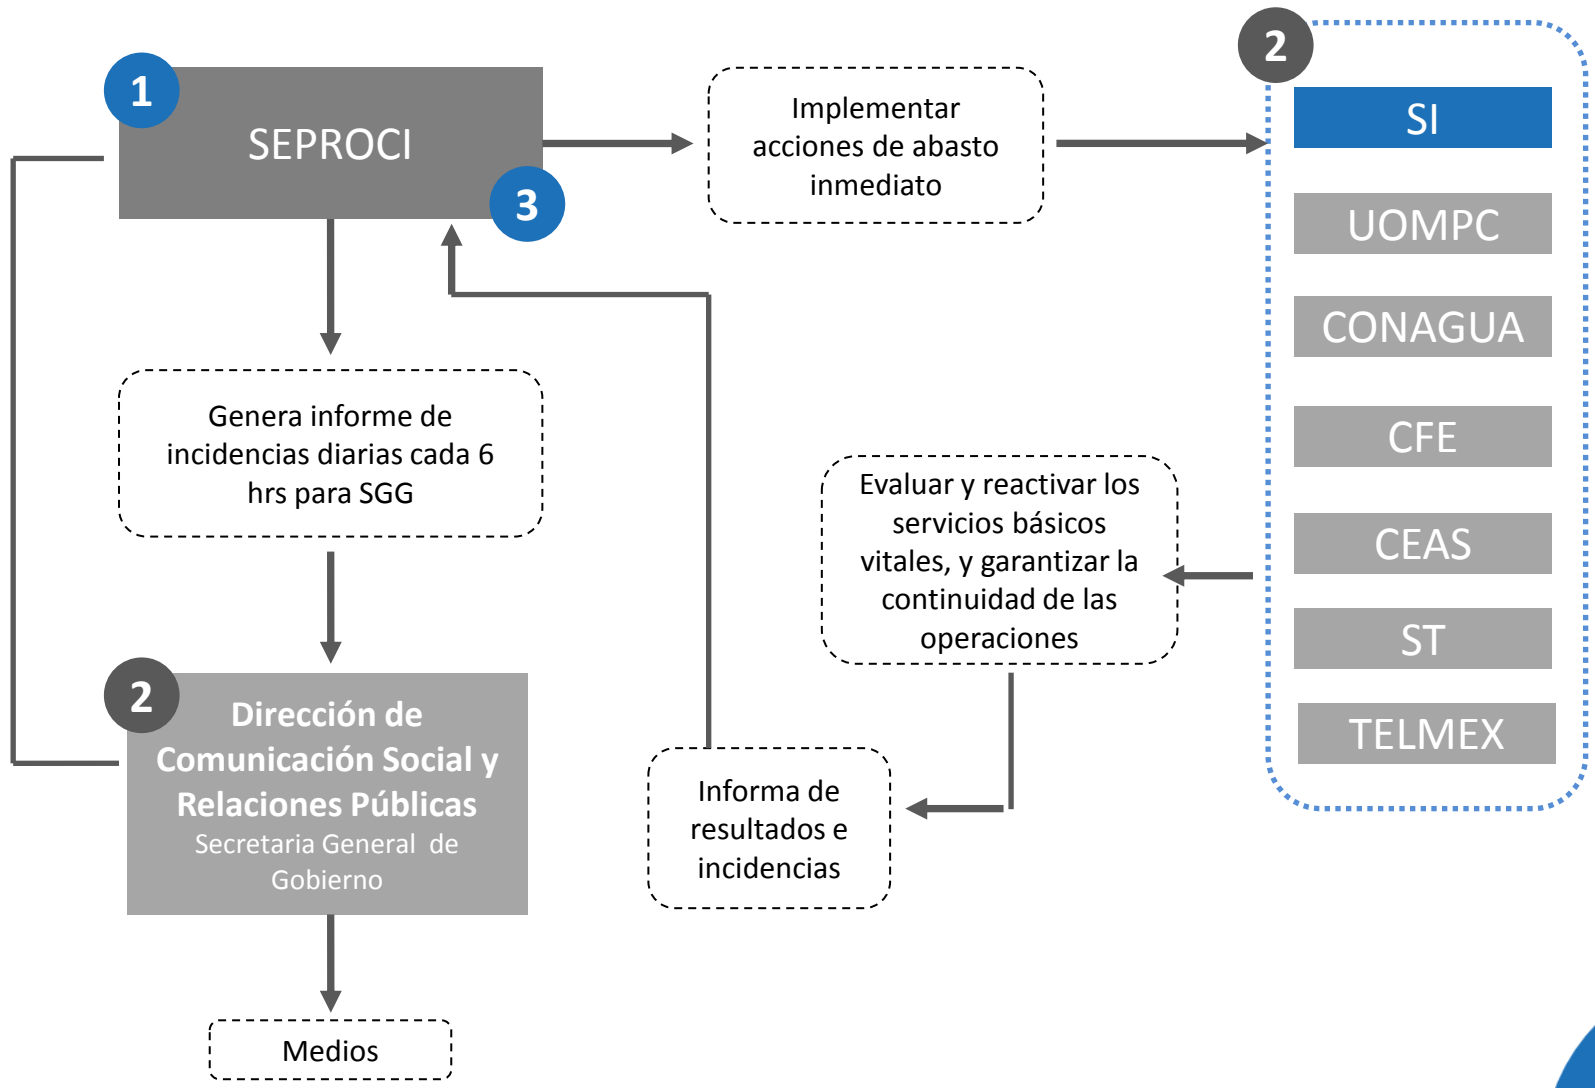

Infraestructura Eje: **1**

Esquema de operación

Eje 1: Operación