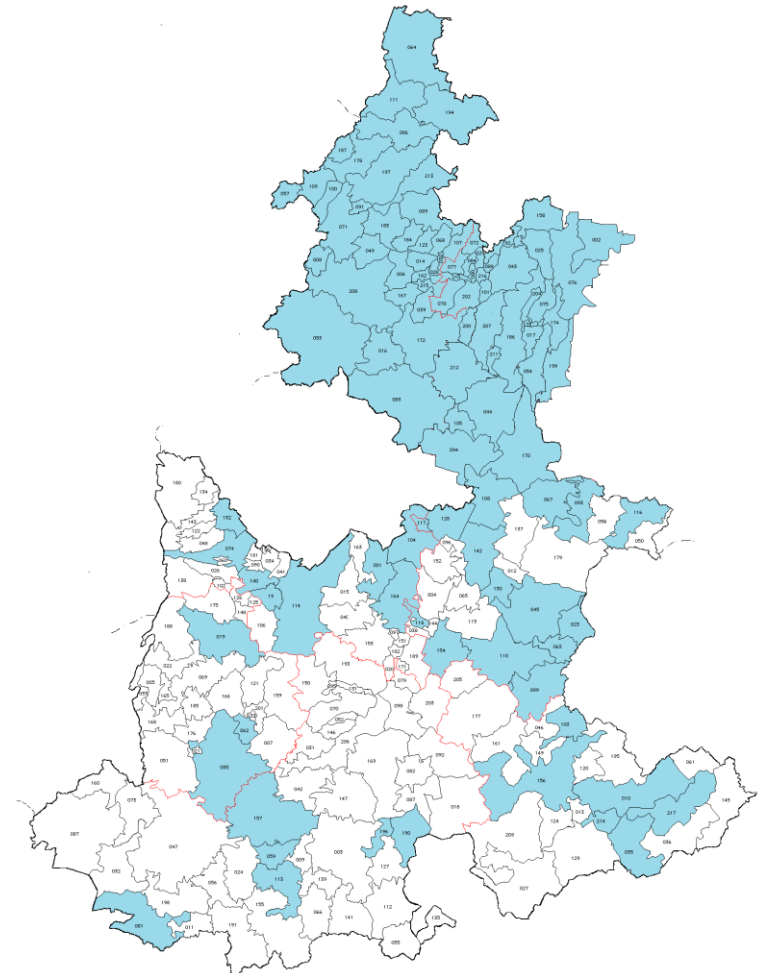

Inundaciones

104 Municipios susceptibles

N° de Municipio	Municipio	N° de Municipio	Municipio
117	Rafael Lara Grajales	199	Xiutetelco
118	Los Reyes de Juárez	200	Xochiapulco
119	San Andrés Cholula	202	Xochitlán de Vicente Suárez
123	San Felipe Tepatlán	204	Yaonahuac
128	San José Chiapa	207	Zacapoaxtla
130	San Juan Atenco	208	Zacatlán
132	San Martín Texmelucan	209	Zapotitlán de Médez
140	San Pedro Cholula	211	Zaragoza
142	San Salvador el Seco	212	Zautla
154	Tecamachalco	213	Zihuateutla
156	Tehucán	214	Zinacatepec
157	Tehuizingo	215	Zongozotla
158	Tenampulco	216	Zoquiapan
162	Tepango de Rodríguez	217	Zoquitlan
164	Tepeaca		
167	Tepetzintla		
170	Tepeyahualco de Hidalgo		
172	Tetela de Ocampo		
173	Teteles de Avila Castillo		
174	Teziutlán		
178	Tlacuilotepec		
183	Tlaola		
184	Tlapacoya		
186	Tlatlauquitepec		
187	Tlaxco		
190	Totoltepec de Guerrero		
192	Tuzamapan		
194	Venustiano Carranza		
196	Xayacatlán		
197	Xicotepec de Juárez