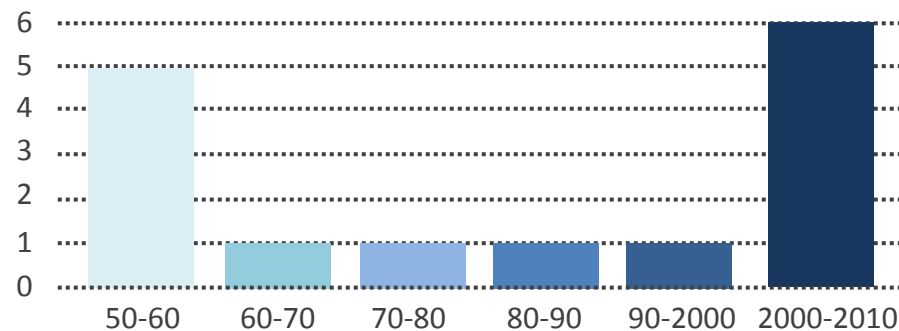

Huracanes

Octubre 1999

81
Municipios afectados

240
Muertes por deslizamientos

23
Muertes por inundaciones

Huracanes por década en la Sierra Norte

Eventos naturales extremos 2005

Granizadas

Sequías atípicas

Lluvias intensas

Afectación:		
Viviendas	Procesos productivos	Cultivos

Principales regiones afectadas:

Sierra Norte	Sierra Negra