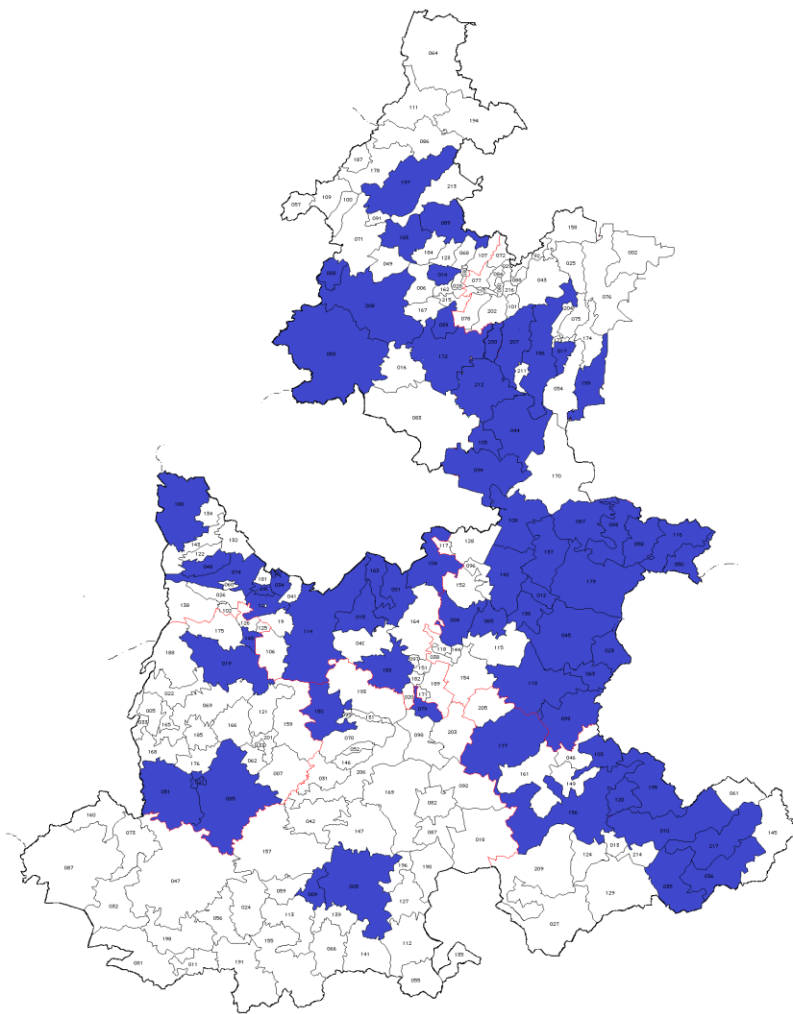

4

6 Municipios

3

22 Municipios

2

54 Municipios

1

51 Municipios

TOTAL:

133 Municipios susceptibles

Fuente: CNA

Granizadas

67 Municipios susceptibles

N° de Municipio	Municipio	N° de Municipio	Municipio
1	Acajete	50	Chichiquila
3	Acatlan de Osorio	51	Chietla
4	Acatzingo	53	Chignahuapan
8	Ahuazotepec	54	Chignautla
9	Ahuehuetitla	58	Chilchotla
10	Ajalpan	63	Esperanza
12	Aljojuca	67	Guadalupe Victoria
14	Amixtlán	74	Huejotzingo
15	Amozoc	85	Izucar de Matamoros
17	Atempan	89	Jopala
19	Atlixco	93	La Fragua
21	Atzala	94	Libres
23	Atzizintla	99	Cañada Morelos
34	Coronango	104	Nopalucan
35	Coxcatlán	105	Ocotepc
36	Coyomeapan	108	Oriental
39	Cuautempan	114	Puebla
44	Cuyuaco	116	Quimixtlan
45	Ciudad Serdan	130	San Juan Atenco
48	Chiautzingo	140	San Pedro Cholula