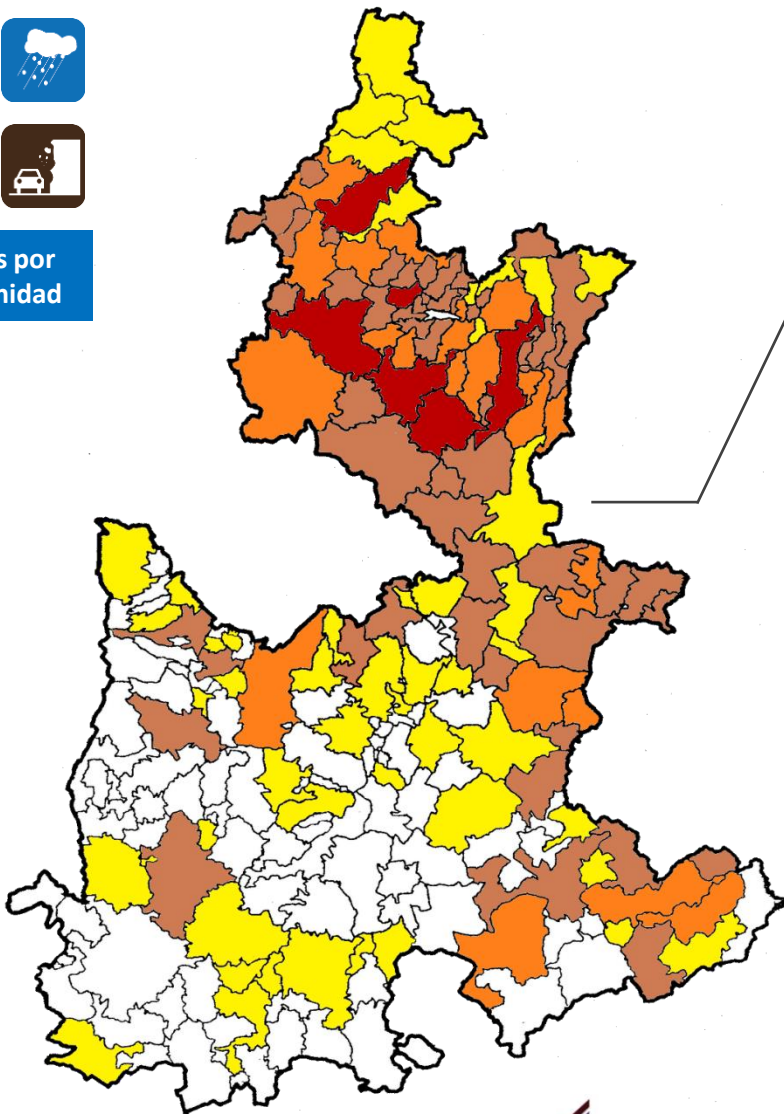

El Sistema de Alerta Temprana es aplicado principalmente en costas nacionales y territorio insular, dependiendo de la evolución y trayectoria será el nivel de afectación en el Estado de Puebla.

Alerta Amarilla	
Preparación	
Variables	
Velocidad mínima	34 nudos*
Tiempo de impacto	60 horas
Peligro	Moderado
Frecuencia de boletines	Cada 6 hrs.

1

2

3

4

5

Fichas por comunidad

Concurrencia de riesgos

Número de riesgos

4

6 Municipios

3

22 Municipios

2

54 Municipios

1

51 Municipios