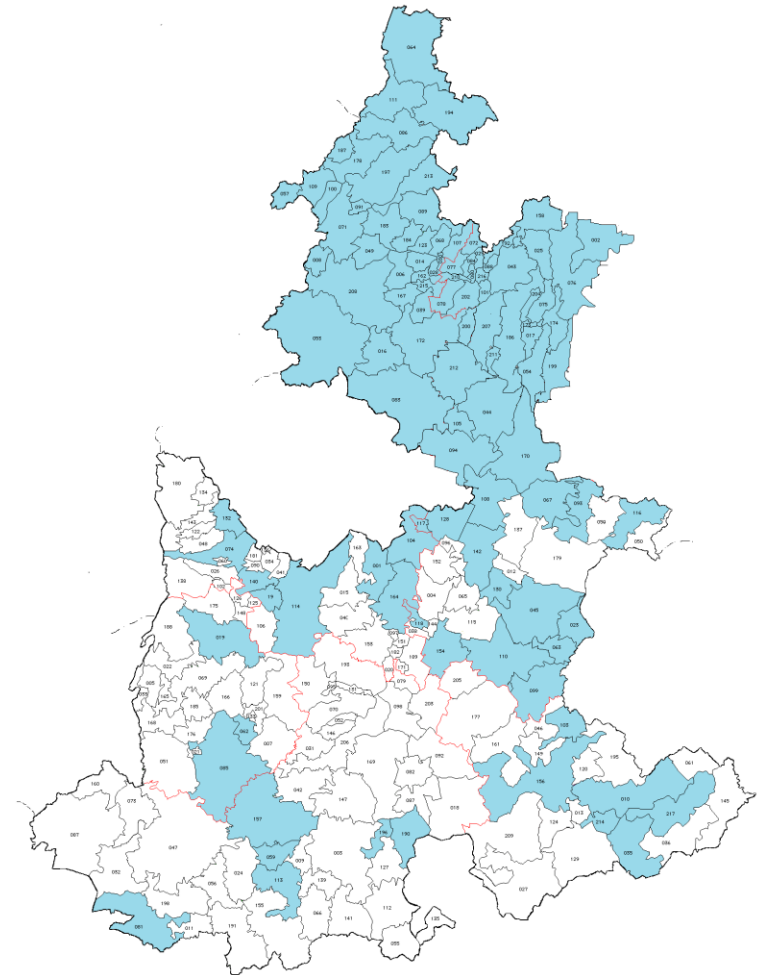

Inundaciones

104 Municipios susceptibles

N° de Municipio	Municipio	N° de Municipio	Municipio
1	Acajete	71	Huachinango
2	Acateno	72	Huehuetla
6	Ahuacatlán	74	Huejotzingo
8	Ahuazotepec	75	Hueyapan
10	Ajalpan	76	Hueytamalco
14	Amixtlán	77	Hueytlalpan
16	Aquixtla	78	Huitzilán de Serdán
17	Atempan	80	Atlequizayán
19	Atlixco	81	Ixcamilpa de Guerrero
23	Atzizintla	83	Ixtacamaxtitlán
25	Ayotoxco de Guerrero	84	Ixtepec
28	Camocuahutla	85	Izucar de Matamoros
29	Caxhuacan	86	Jalpan
30	Coatepec	88	Jonotla
35	Coxcatlán	89	Jopala
39	Cuauteopan	91	Juan Galindo
43	Cuetzalan	93	La Fragua
44	Cuyuaco	94	Libres
45	Ciudad Serdan	99	Cañada Morelos
49	Chiconcuautla	100	Naupan
53	Chignahuapan	101	Nauzontla
54	Chignautla	104	Nopalucan
57	Honey	105	Ocoatepec
58	Chinantla	107	Olintla
62	Epatlan	108	Oriental
63	Esperanza	109	Pahuatlán
64	Francisco Z. Mena	111	Pantepec
67	Guadalupe Victoria	113	Piaxtla
68	Hermenegildo Galeana	114	Puebla
70	Huatlatlauca	116	Quimixtlan