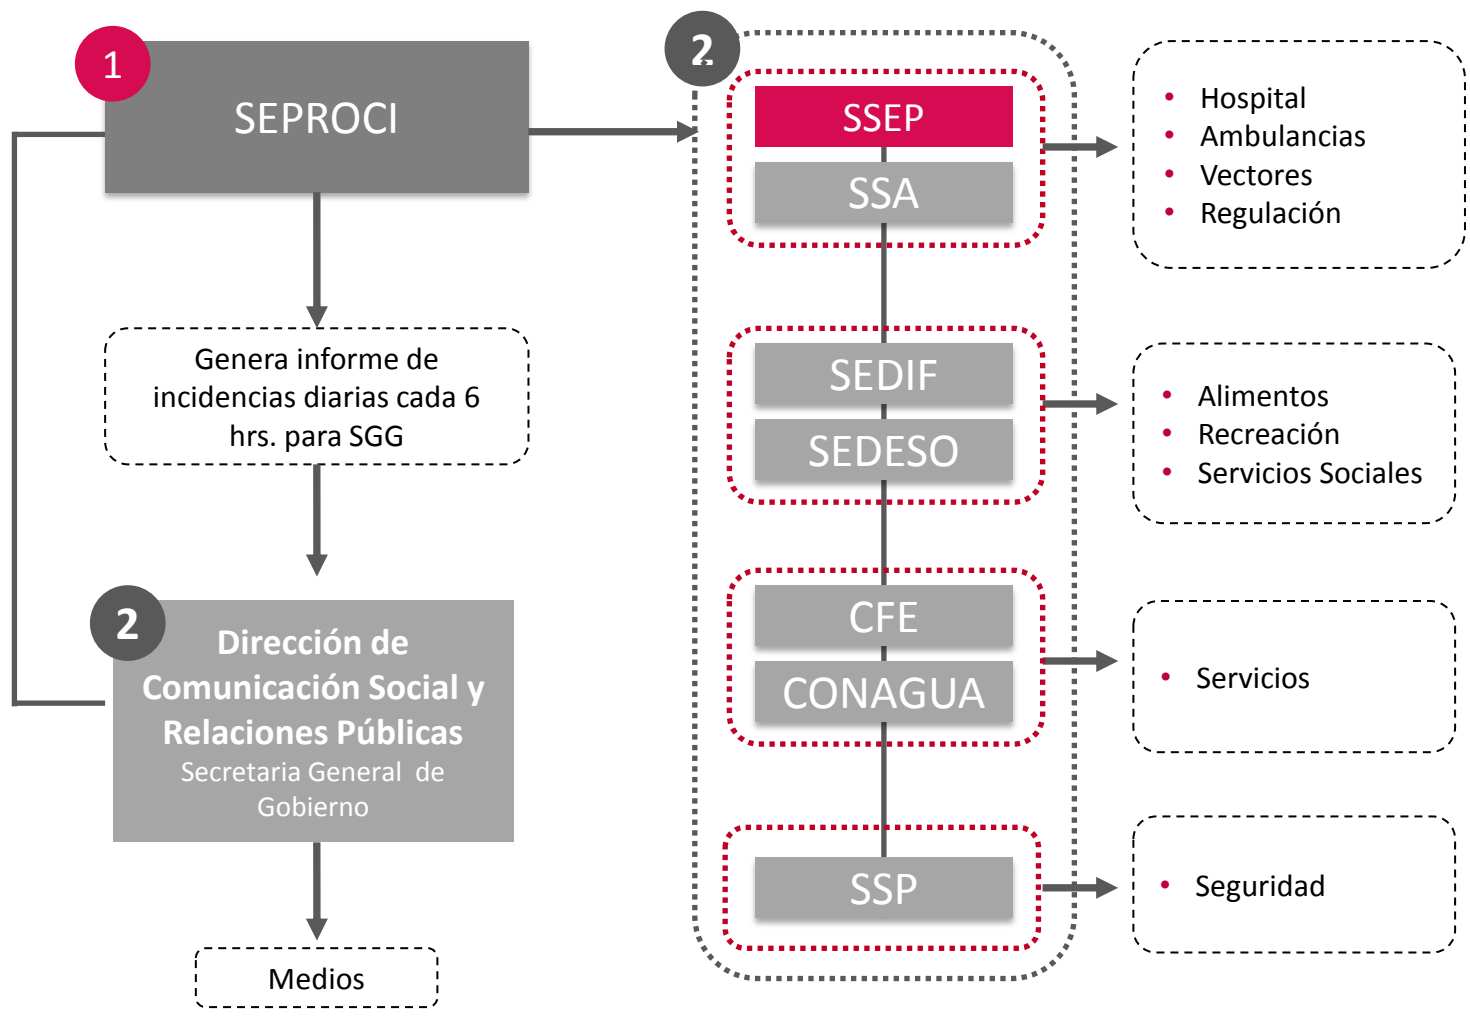

Refugios Temporales Eje: 2

Eje 2: Logística