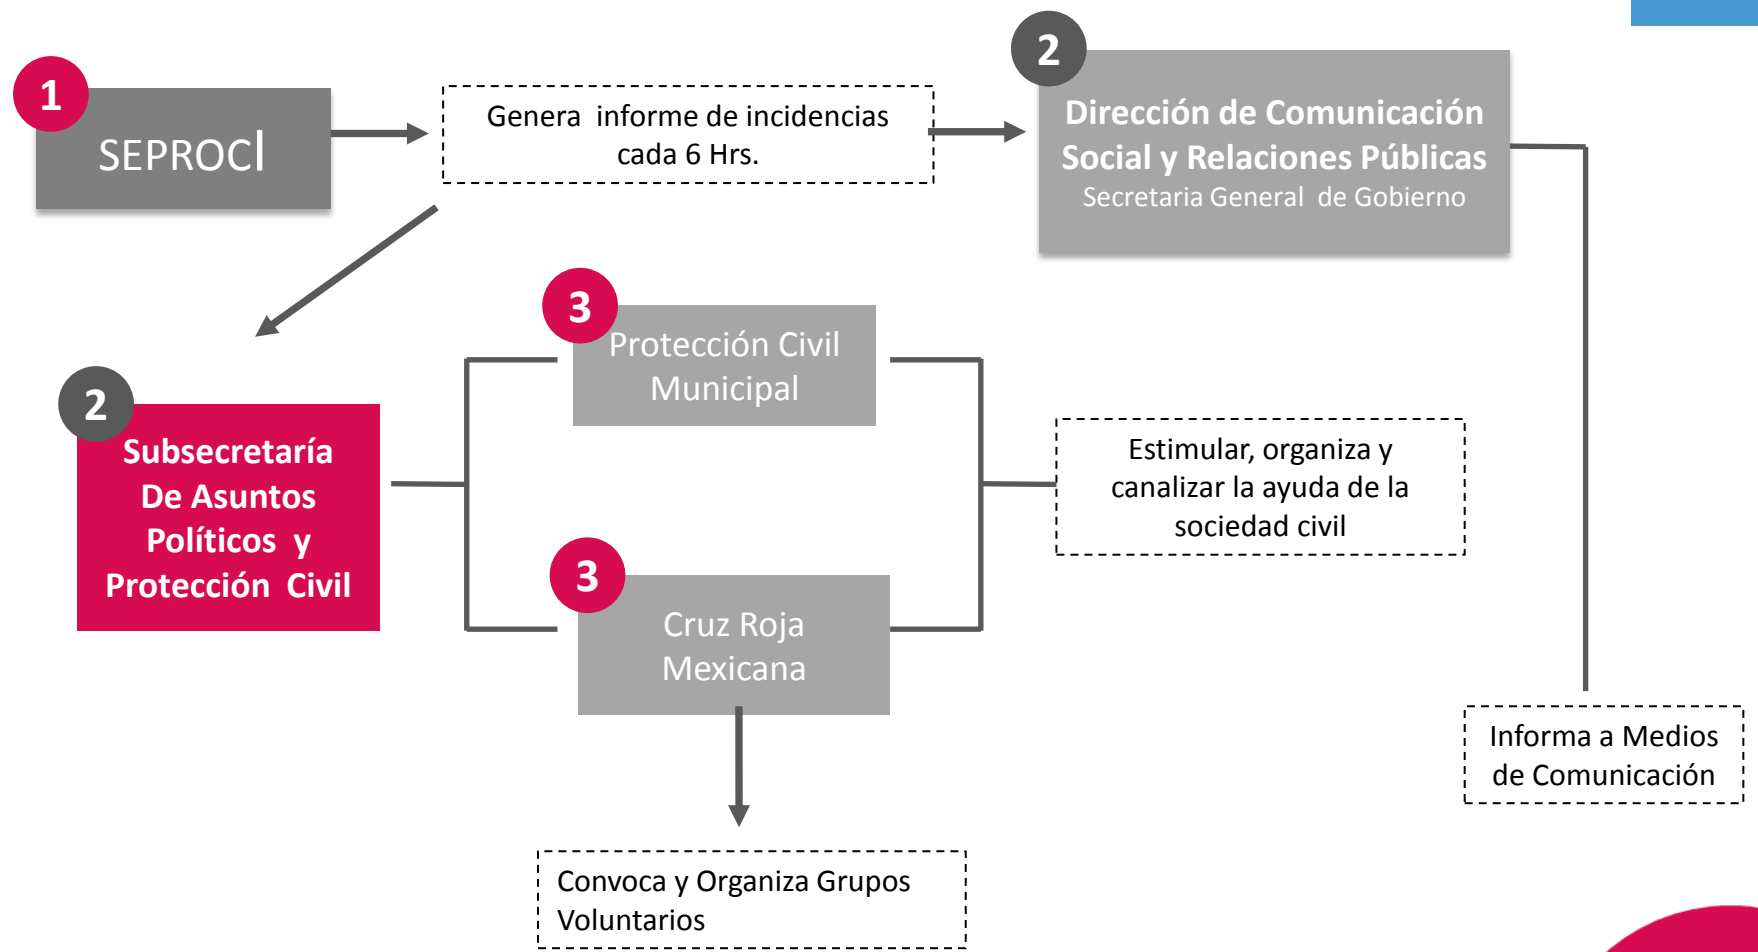

Participación Social Eje: 2

Esquema de operación

Eje 2: Logística