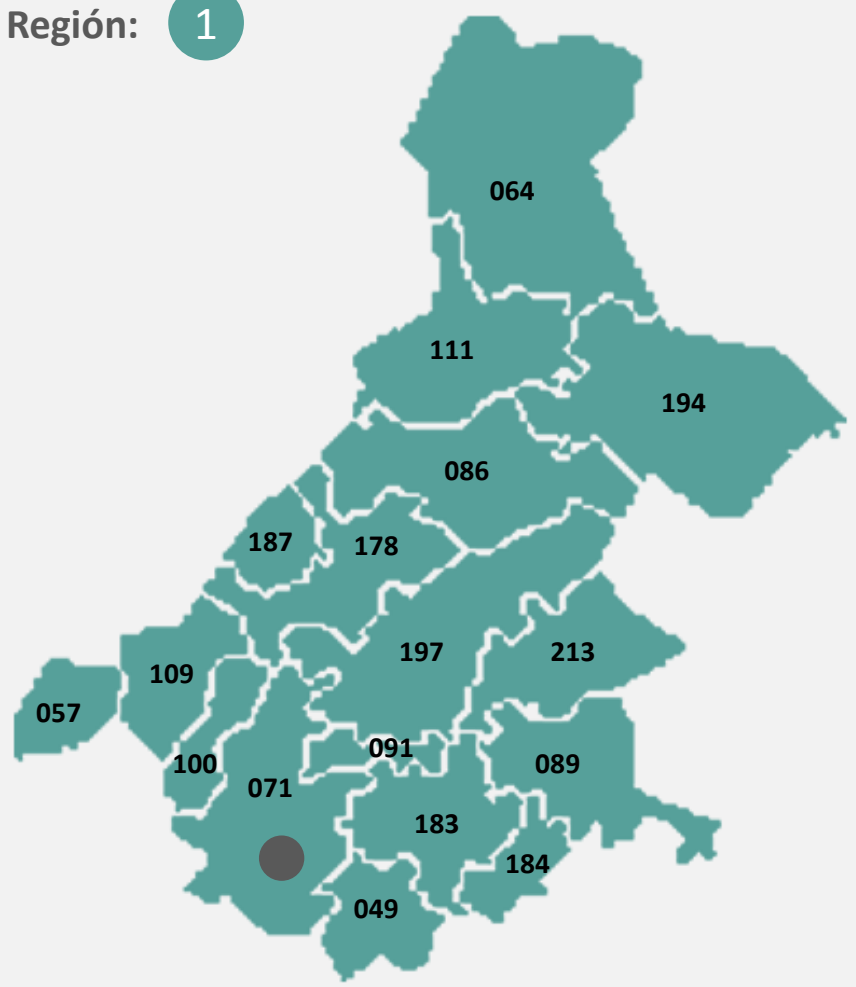

COORDINADOR REGIONAL DE HUAUCHINANGO

Región: **1**

No.	MUNICIPIO
049	CHICONCUAUTLA
057	HONEY
064	FRANCISCO Z. MENA
071	HUAUCHINANGO
086	JALPAN
089	JOPALA
091	JUAN GALINDO
100	NAUPAN
109	PAHUATLÁN
111	PANTEPEC
178	TLACUILOTEPEC
183	TLAOLA
184	TLAPACOYA
187	TLAXCO
194	VENUSTIANO CARRANZA
197	XICOTEPEC
213	ZIHUATEUTLA