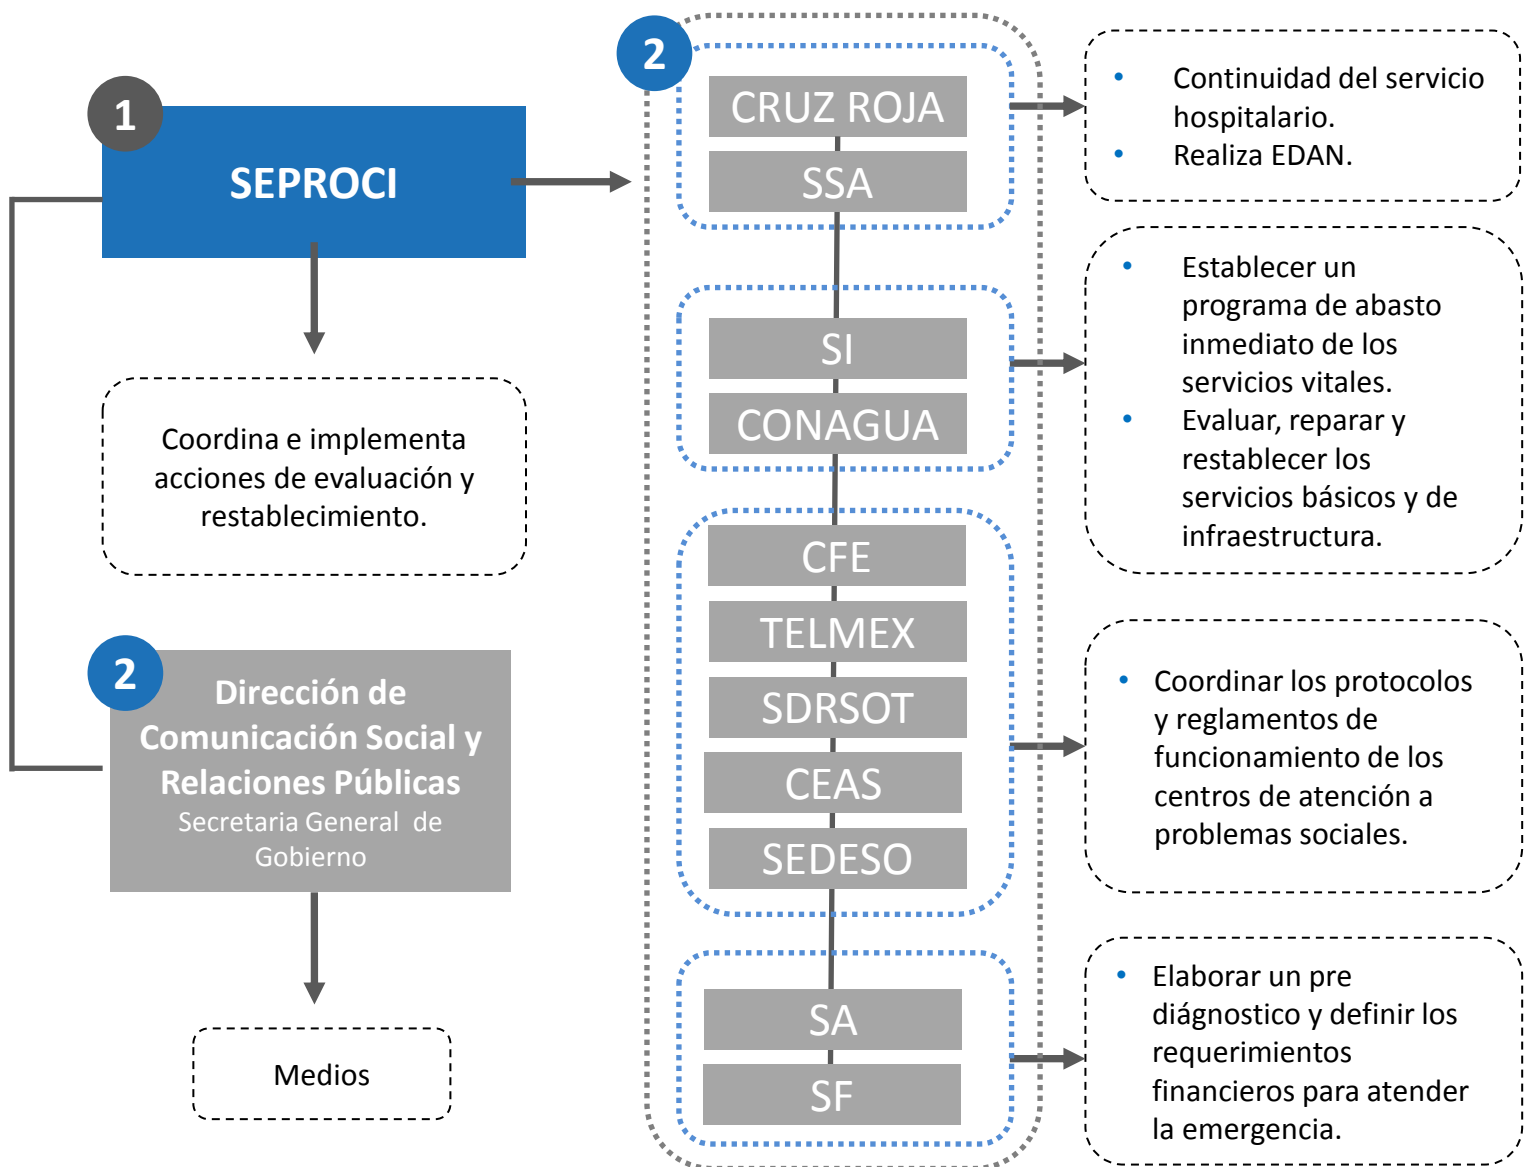

Dependencias:

Plan Operativo Popocatepetl	CESP, C-4, SEPROCI
Plan Operativo ante emergencias hidrometeorológicas	CESP, C-4, SEPROCI
Plan Operativo ante emergencias sísmicas	CESP, C-4, SEPROCI

Acciones:

- 
 Establecer los protocolos de notificación y alerta
- 
 Habilitar el Centro de Comunicaciones de la emergencia
- 
 Garantizar la liberación de los canales de comunicación de radiofrecuencia para la emergencia.
- 
 Activar el proceso y conexión con los centros de operación.

Eje 3:
Operación

Telecomunicaciones Eje: **1**

Esquema de operación

Eje 3:
Operación

Evaluación y Restablecimiento

Eje: **1**

Objetivo:

Cuantificar y evaluar, los daños, pérdidas y necesidades de la zona de emergencia de daños en el sector de infraestructura de comunicaciones viales, carreteras, caminos y puentes- para la recuperación temporal que permita el inicio de la estabilidad total de todos los niveles de servicios.

Dependencias:

Plan Operativo Popocatepetl	CONAGUA, CFE, Cruz Roja, SI, SSA, SEDESO, TELMEX, SDRSOT, SA, SECOTRADE, SECTUR
Plan Operativo ante emergencias hidrometeorológicas	CONAGUA, CFE, Cruz Roja, SI, SSA, SEDESO, TELMEX, SDRSOT, SA, SECOTRADE, SECTUR
Plan Operativo ante emergencias sísmicas	CONAGUA, CFE, Cruz Roja, SI, SSA, SEDESO, TELMEX, SDRSOT, SA, SECOTRADE, SECTUR

Evaluación y Restablecimiento

Eje: **1**

Esquema de operación

Eje 1:
Operación

Seguridad

Eje: **1**

Objetivo:

Brindar seguridad y vigilancia a la población y sus bienes tanto en las zonas afectadas como en los refugios, así como mantener y restablecer el orden público durante la emergencia.