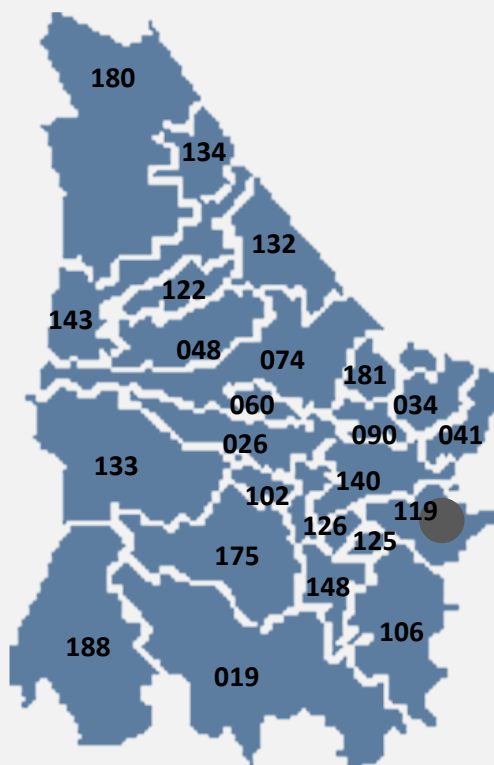

● COORDINADOR REGIONAL DE CHOLULA

Región: **7**

NO.	MUNICIPIO
019	ATLIXCO
026	CALPAN
034	CORONANGO
041	CUAUTLANCINGO
048	CHIAUTZINGO
060	DOMINGO ARENAS
074	HUEJOTZINGO
090	JUAN C. BONILLA
102	NEALTICAN
106	OCOYUCAN
119	SAN ANDRÉS CHOLULA
122	SAN FELIPE TEOTLALCINGO
125	SAN GREGORIO ATZOMPA
126	SAN JERÓNIMO TECUANIPAN
132	SAN MARTÍN TEXMELUCAN
134	SAN MATÍAS TLALANCALECA
136	SAN MIGUEL XOXTLA
138	SAN NICOLÁS DE LOS RANCHOS
140	SAN PEDRO CHOLULA
143	SAN SALVADOR EL VERDE
148	SANTA ISABEL CHOLULA
175	TIANGUISMANALCO
180	TLAHUAPAN