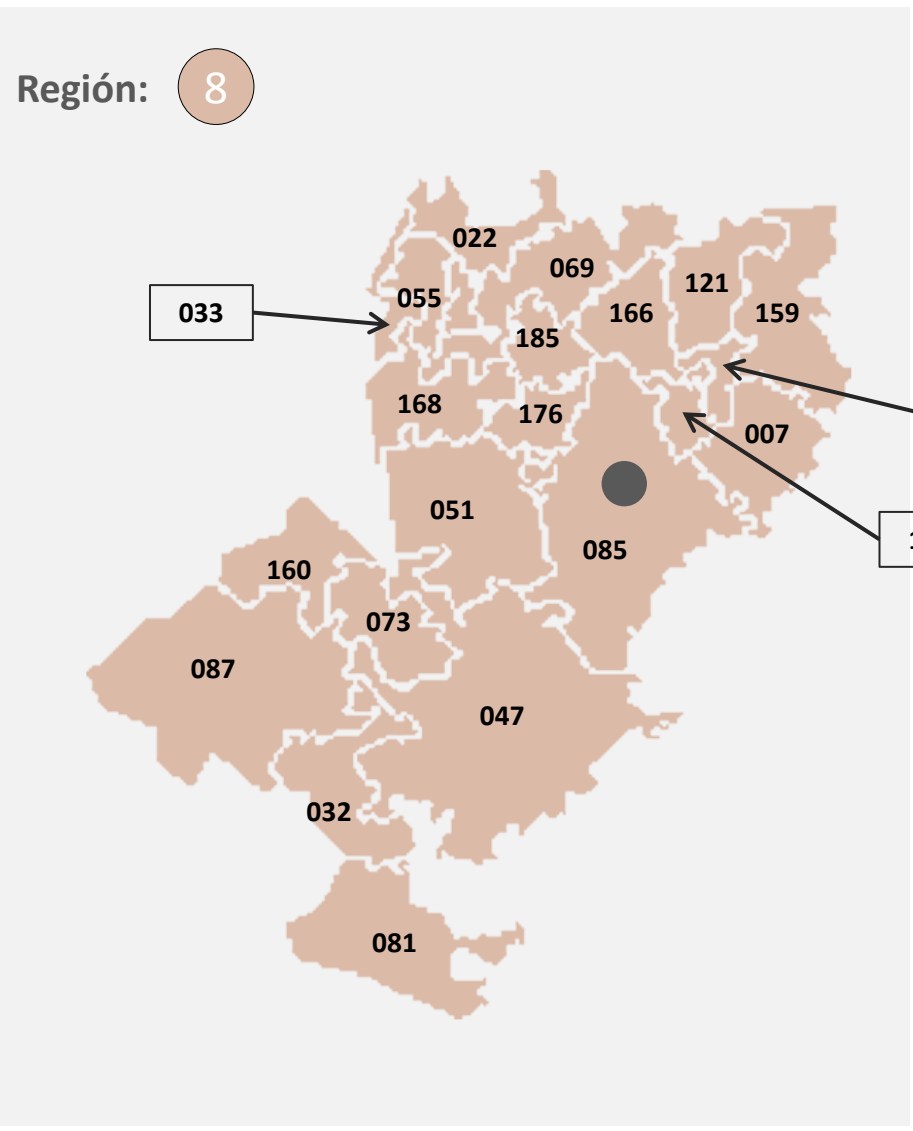

● COORDINADOR REGIONAL DE IZÚCAR DE MATAMOROS

No.	MUNICIPIO
5	ACTEOPAN
7	AHUATLÁN
21	ATZALA
22	ATZITZIHUACÁN
32	COHUECAN
47	CHIAUTLA
51	CHIETLA
62	EPATLÁN
69	HUAQUECHULA
73	HUEHUETLÁN EL CHICO
81	IXCAMILPA DE GUERRERO
85	IZÚCAR DE MATAMOROS
87	JOLALPAN
121	SAN DIEGO LA MESA TOCHIMILTZINGO
133	SAN MARTIN TOTOLTEPEC
159	TEOPANTLÁN
160	TEOTALCO
165	TEPEMAXALCO
166	TEPEOJUMA
168	TEPEXCO
176	TILAPA
185	TLAPANALÁ
198	XICOTLÁN
201	XOCHILTEPEC