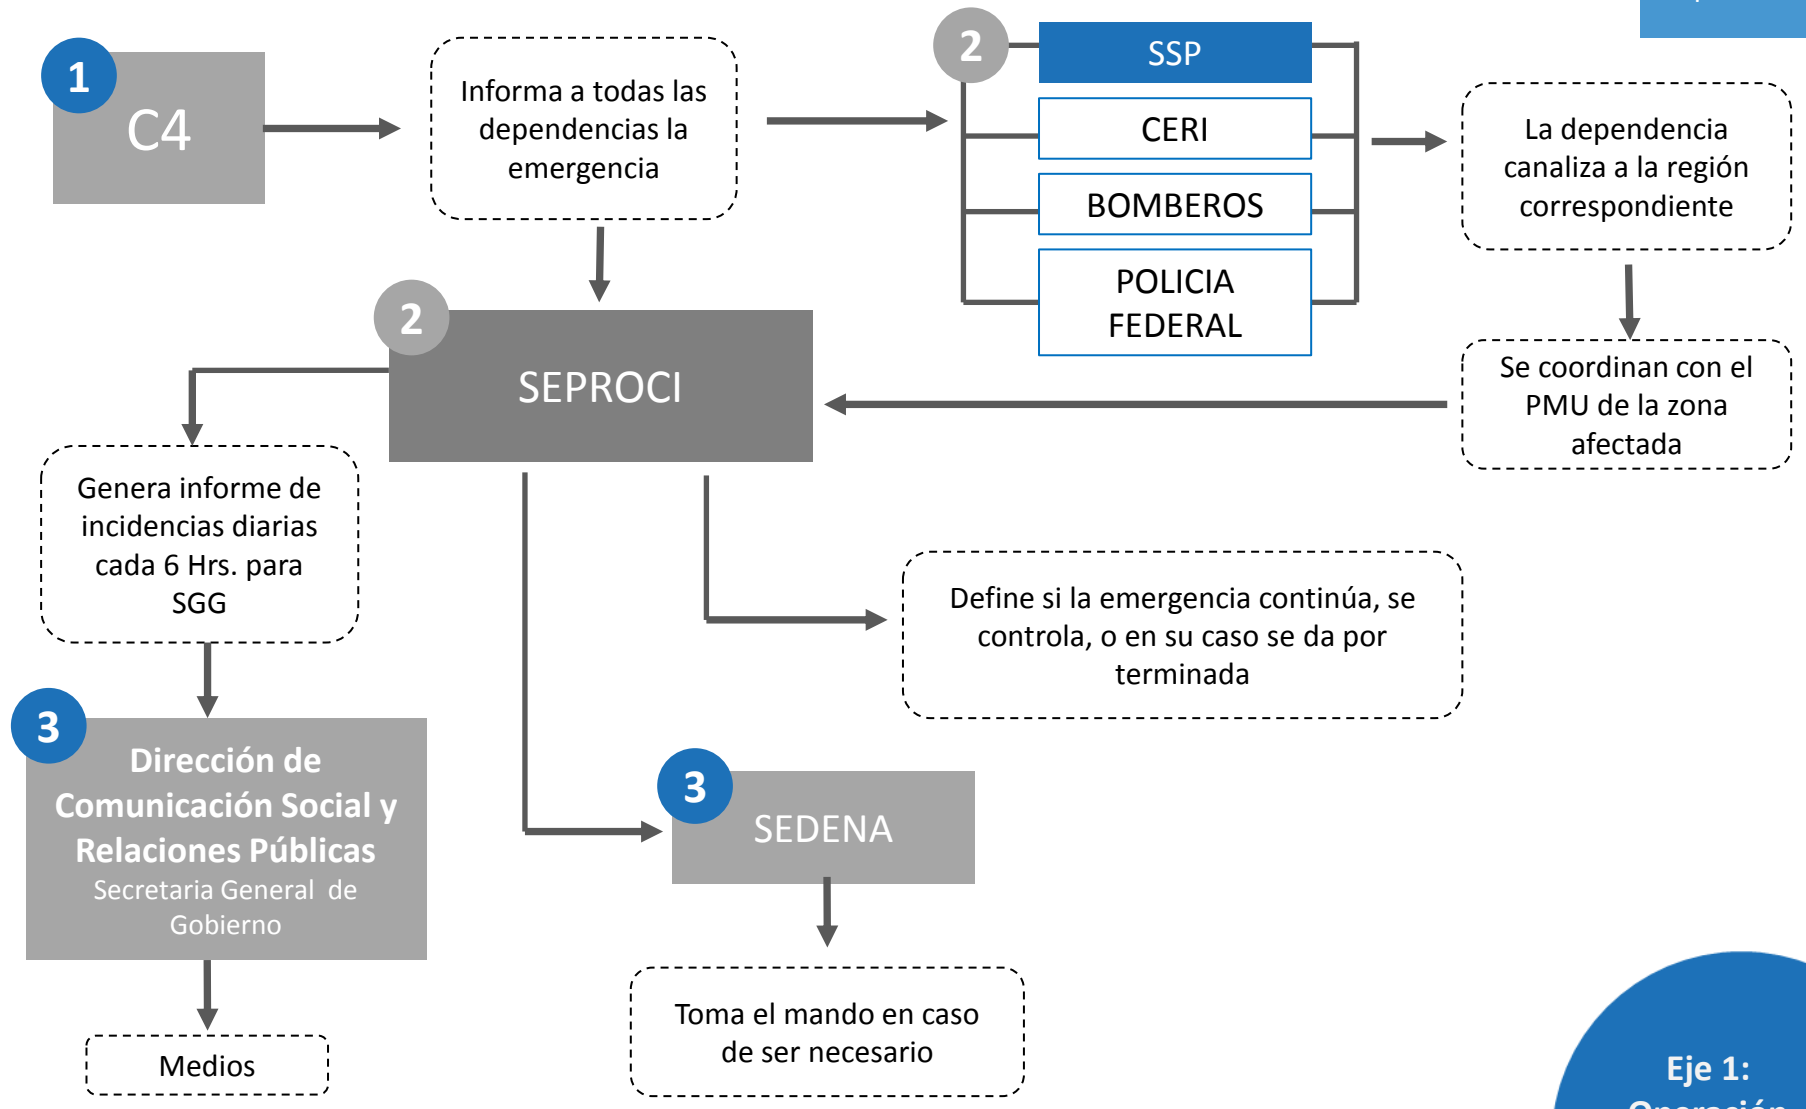

Seguridad Eje: **1**

Esquema de operación

**Eje 1:
Operación**