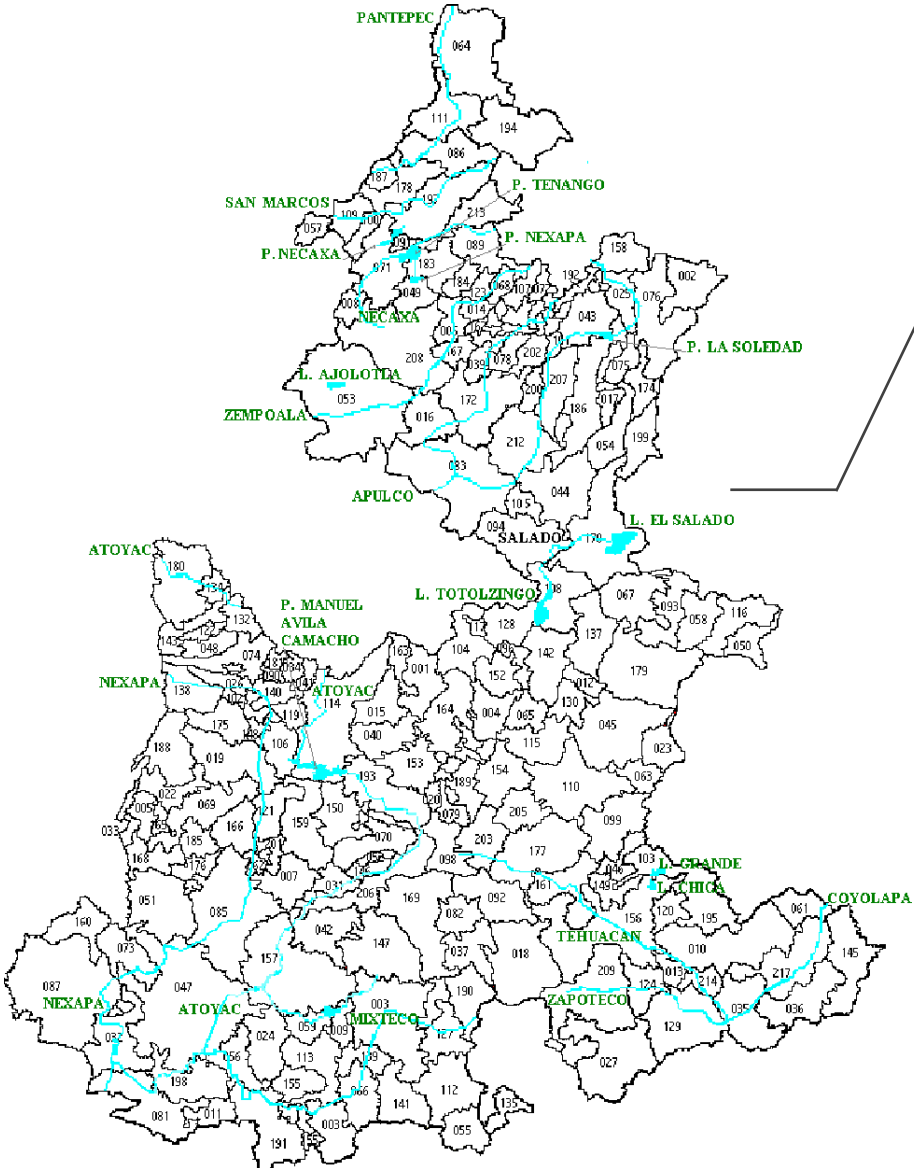

Riesgo de inundación y deslaves

Mayor Riesgo **9** Ríos

28 Ríos	
Acatlan	Mixteco
Agua el gavilan	Necaxa ●
Apulco ●	Nexapa ●
Atila	Pantepec ●
Ajajalpa ●	Petlapa
Alseseca ●	Salado
Atoyac	San Marcos
Coyolapa	Tehuacan
El Chivo	Tilapa
Grande	Ticaac
Hondo	Totolapa
Los Lobos	Zapotitlan
Maria de la Torre	Zempoala ●
Cilima ●	Amixtlan ●

FUENTE DE INFORMACION: CONAGUA, INEGI