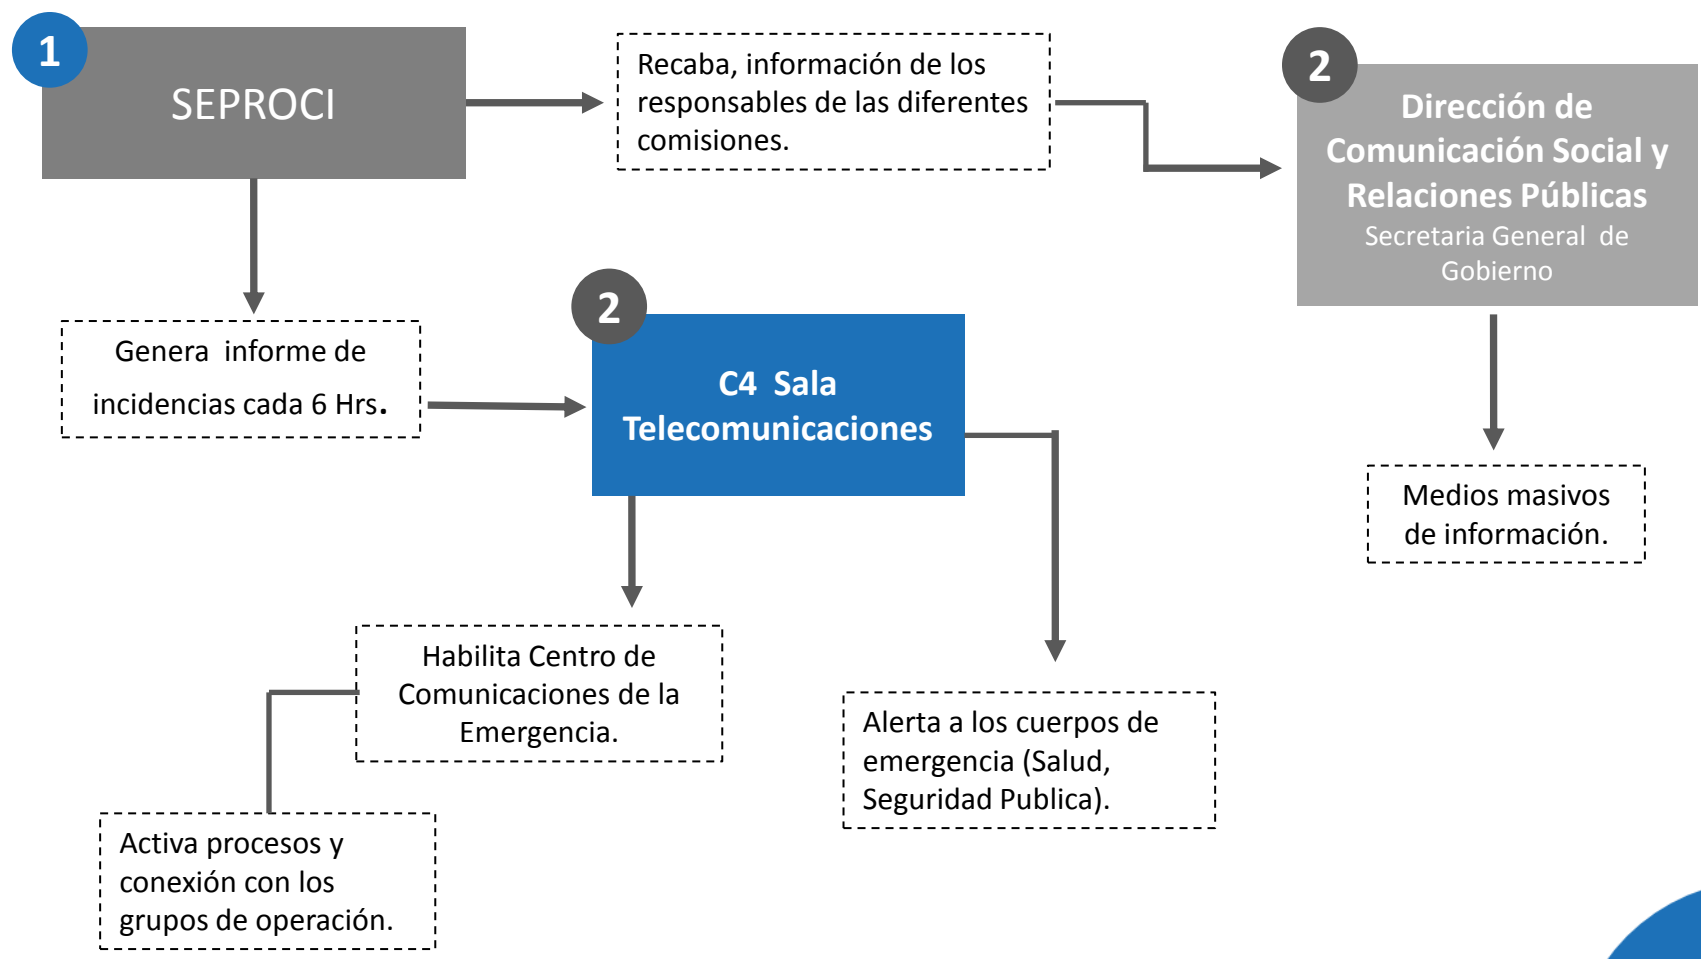

Eje 1:
Operación

Salud, Búsqueda y Rescate Eje: 1

Esquema de operación

Eje 1: Operación

Telecomunicaciones

Eje: **1**

Objetivo:

Establecer el acopio de la información generada por los responsables de los diferentes Grupos Especiales y tendrá la atribución de acuerdo al nivel de complejidad de la emergencia, de tomar decisiones inmediatas.

Dependencias:

Plan Operativo Popocatepetl	CESP, C-4, SEPROCI
Plan Operativo ante emergencias hidrometeorológicas	CESP, C-4, SEPROCI
Plan Operativo ante emergencias sísmicas	CESP, C-4, SEPROCI

Acciones:

- 
 Establecer los protocolos de notificación y alerta
- 
 Habilitar el Centro de Comunicaciones de la emergencia
- 
 Garantizar la liberación de los canales de comunicación de radiofrecuencia para la emergencia.
- 
 Activar el proceso y conexión con los centros de operación.

Eje 3:
Operación

Telecomunicaciones Eje: **1**

Esquema de operación

Eje 3:
Operación

Evaluación y Restablecimiento

Eje: **1**

Objetivo:

Cuantificar y evaluar, los daños, pérdidas y necesidades de la zona de emergencia de daños en el sector de infraestructura de comunicaciones viales, carreteras, caminos y puentes- para la recuperación temporal que permita el inicio de la estabilidad total de todos los niveles de servicios.