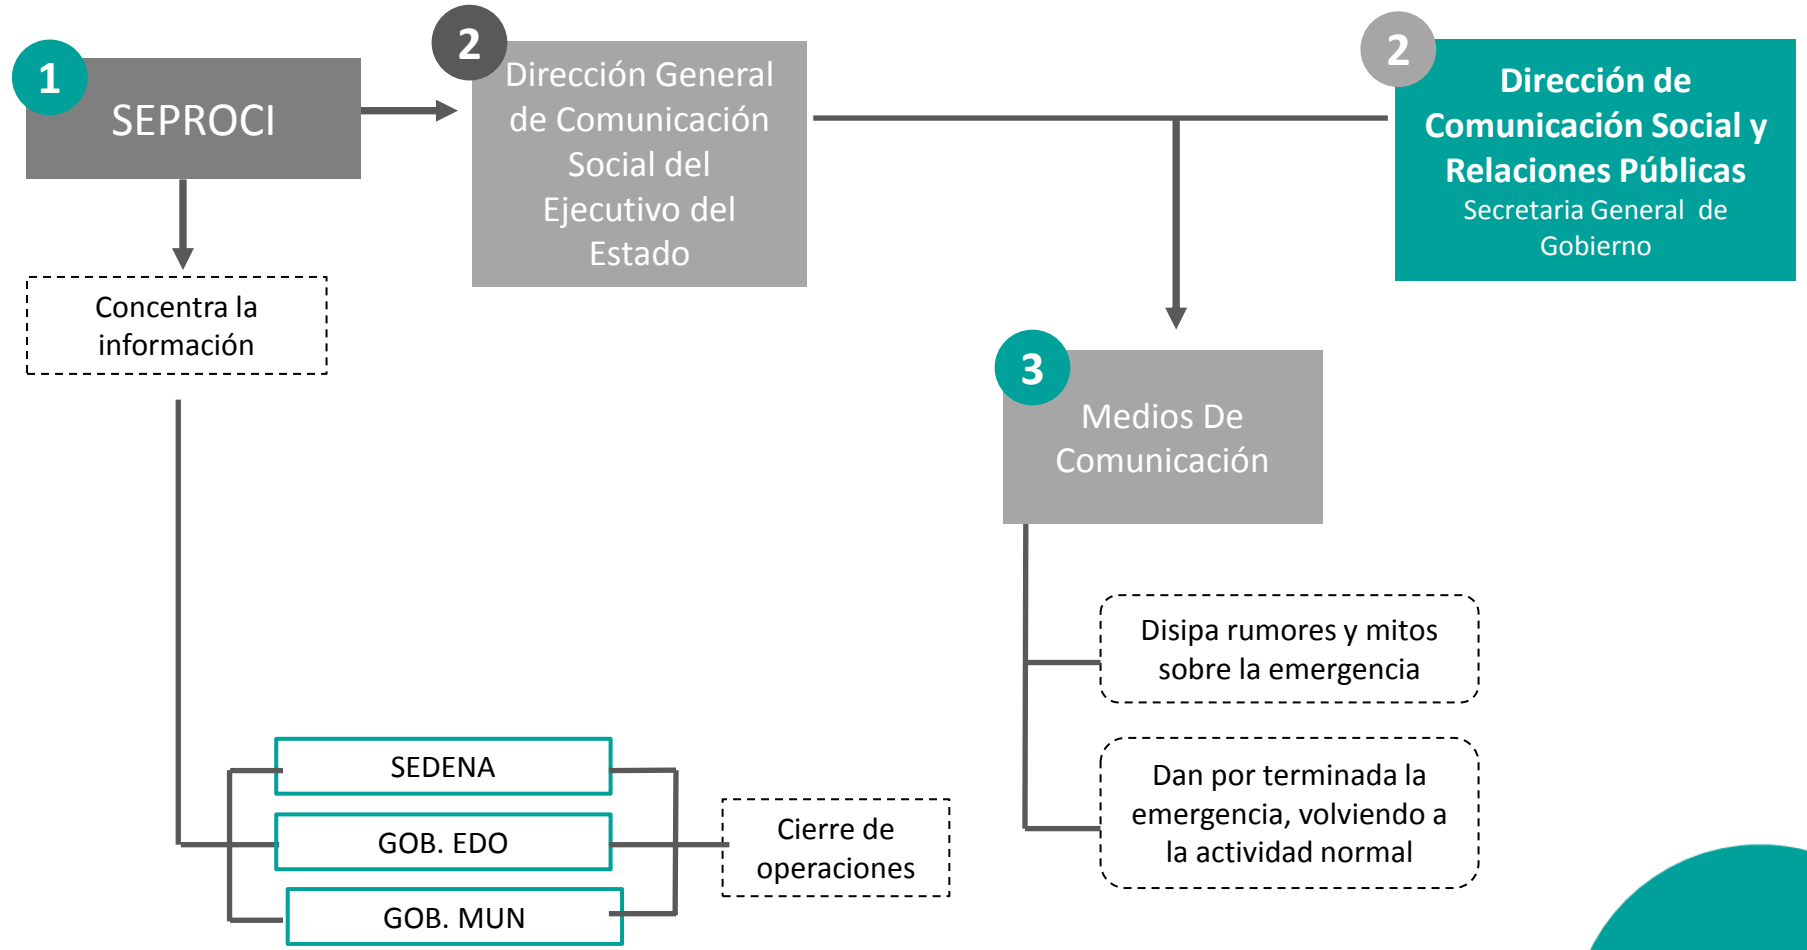

Comunicación Social Eje: **3**

Esquema de operación

Eje 3:
Administración

Comunicación Social Eje: 3

Esquema de operación de cierre

Eje 3: Administración

Esquema de coordinación | Esquema general

Actividades de seguimiento a la preparación para la temporada de ciclones tropicales y huracanes 2014

- 3 en Huauchinango
- 2 en Cuetzalan
- 3 en Teziutlán
- 3 en Zacatlán
- 1 en Serdán
- 2 en Tehuacán
- 1 en Izúcar de Matamoros
- 2 en Cholula

De esta manera se pretende estrechar la comunicación con las autoridades municipales, reforzar las medidas de prevención y, evaluar y dar seguimiento a la atención de probables emergencias.