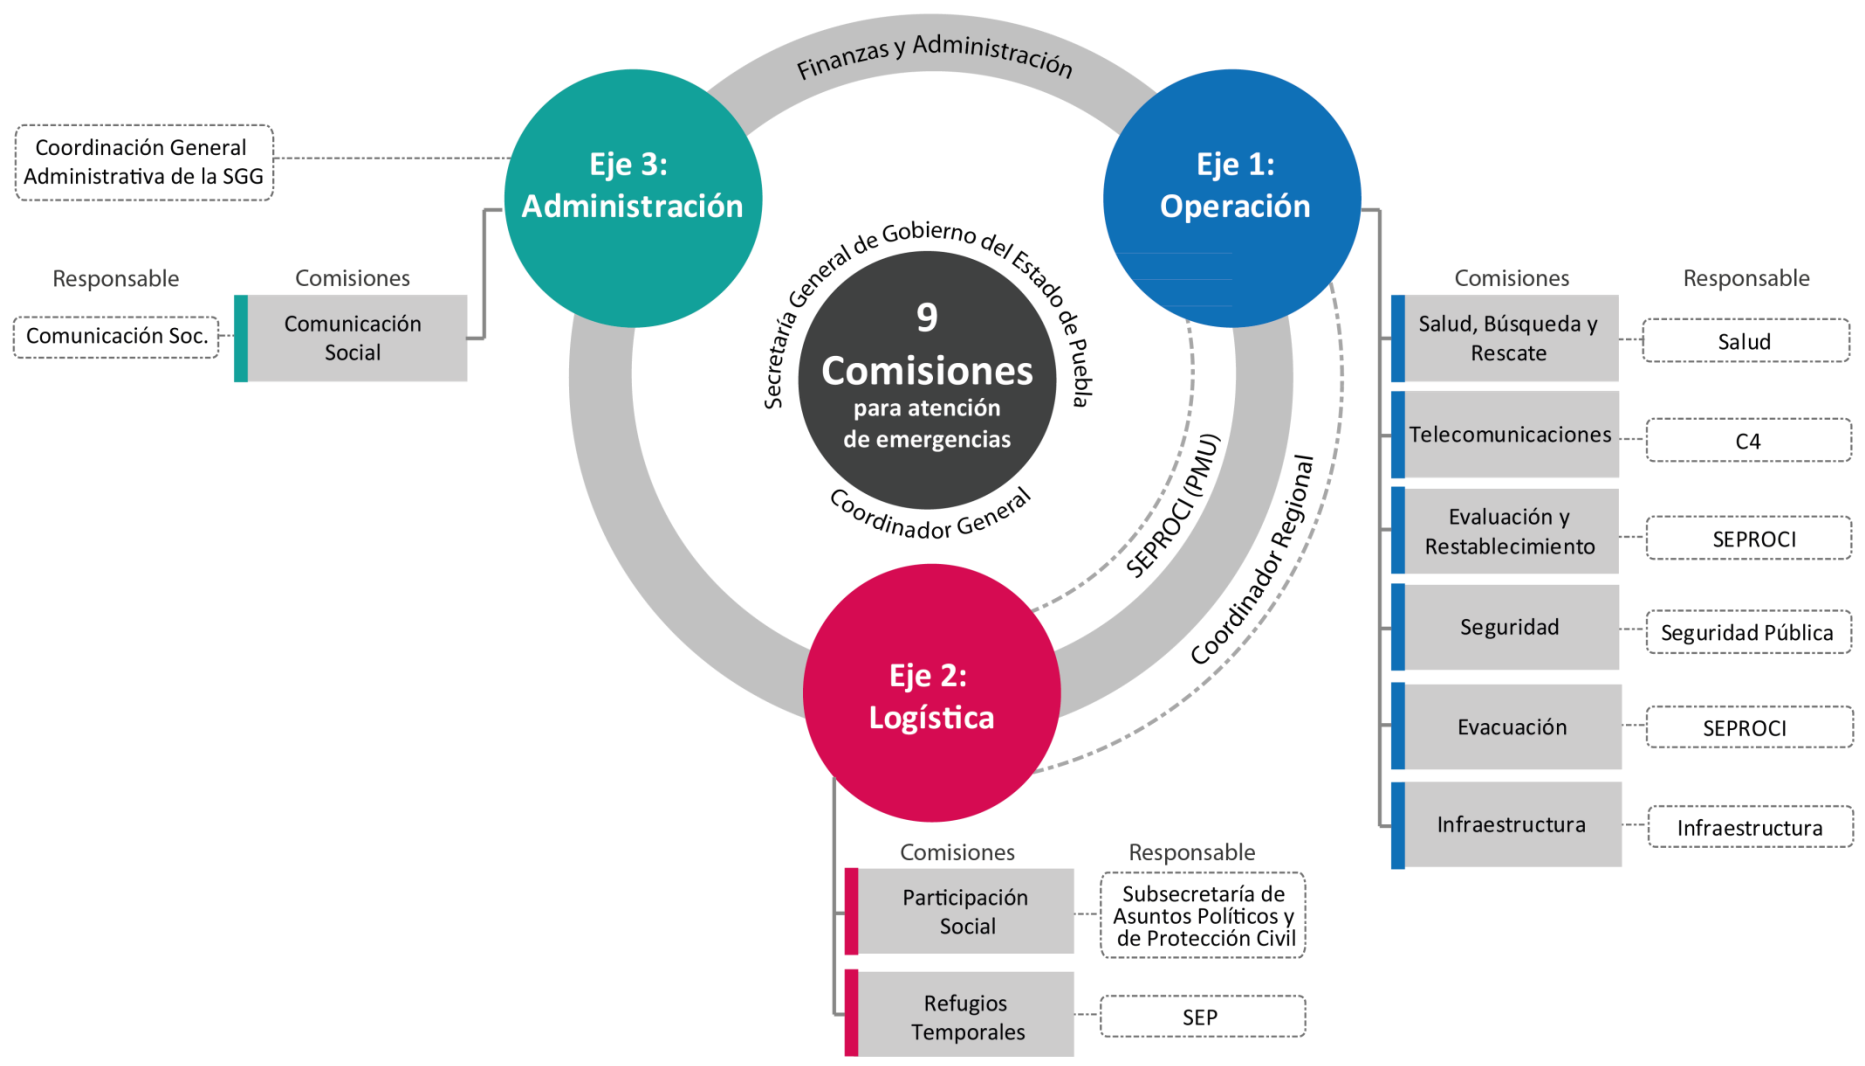

Para atender todos los requerimientos de la población afectada, se establece una organización basada en tres Ejes de Acción, que a su vez se dividen en comisiones especiales, cada una de las cuales tiene designadas acciones definidas que deberán implementarse para el adecuado manejo y administración de las emergencias y/o desastres.

Eje 1: Administración

Implementa todas aquellas acciones de manejo de recursos económicos y financieros dirigidas a garantizar la ejecución y seguimiento de las acciones de respuesta para la atención de la emergencia; además de establecer la comunicación y difusión de la información generada en la zona de operaciones de la emergencia.

Eje 2: logística

Gestiona todos aquellos recursos de respuesta dirigidos a garantizar la atención social necesaria para ofrecer a la población afectada las condiciones básicas de estancia temporal en los refugios destinados para su alojamiento.

Eje 3: Operación

Dirige todas aquellas acciones de atención directa a la población, orientadas a mitigar el impacto negativo del fenómeno que interrumpa la continuidad de la normalidad en su localidad, atendiendo prioritariamente la salvaguarda de la vida humana, así como el restablecimiento de los servicios estratégicos necesarios para la población.