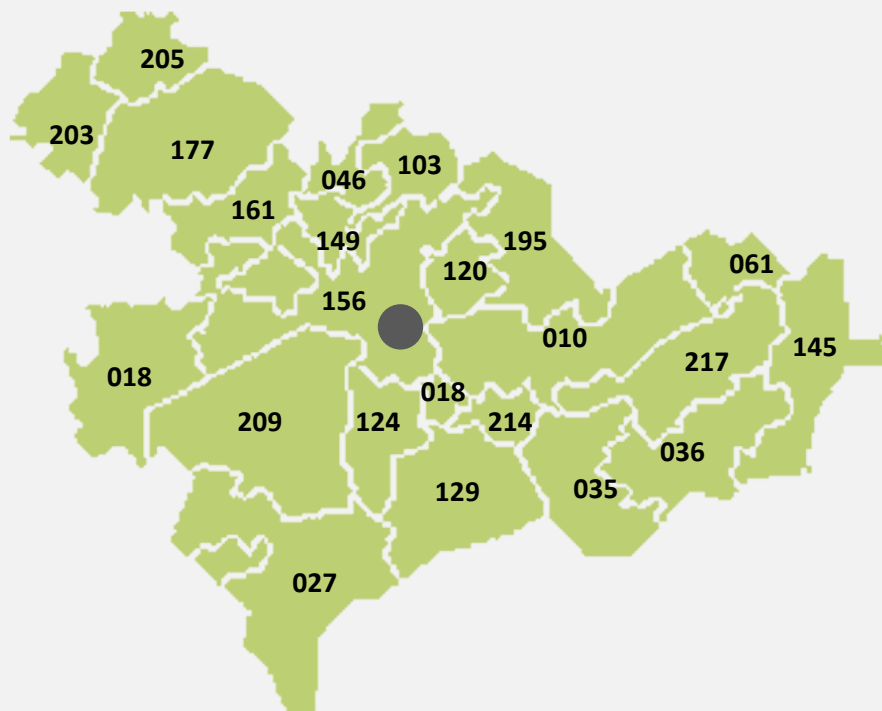

COORDINADOR REGIONAL DE TEHUACÁN

Región: **6**

No.	MUNICIPIO
010	AJALPAN
13	ALTEPEXI
018	ATEXCAL
027	CALTEPEC
035	COXCATLÁN
036	COYOMEAPAN
046	CHAPULCO
061	ELOXOCHITLÁN
103	NICOLÁS BRAVO
120	SAN ANTONIO CAÑADA
124	SAN GABRIEL CHILAC
129	SAN JOSÉ MIAHUATLÁN
145	SAN SEBASTIÁN TLACOTEPEC
149	SANTIAGO MIAHUATLÁN
156	TEHUACÁN
161	TEPANCO DE LÓPEZ
177	TLACOTEPEC DE BENITO JUÁREZ
195	VICENTE GUERRERO
203	XOCHITLÁN TODOS SANTOS
205	Yehualtepec
209	ZAPOTITLÁN
214	ZINACATEPEC
217	ZOQUITLÁN