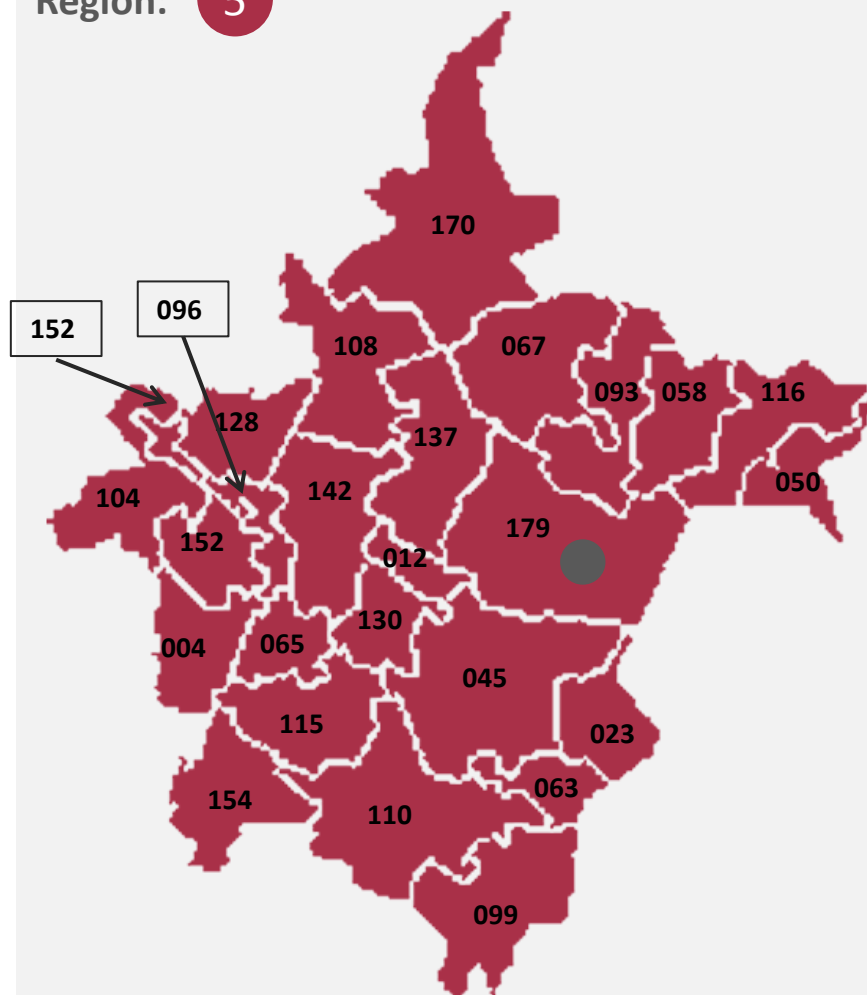

COORDINADOR REGIONAL DE CIUDAD SERDÁN

Región: **5**

No.	MUNICIPIO
001	ACAJETE
004	ACATZINGO
012	ALJOJUCA
023	ATZITZINTLA
038	CUAPIAXTLA DE MADERO
045	CHALCHICOMULA DE SESMA
050	CHICHQUILA
058	CHILCHOTLA
063	ESPERANZA
065	GENERAL FELIPE ÁNGELES
067	GUADALUPE VICTORIA
093	LAFRAGUA
096	MAZAPILTEPEC DE JUÁREZ
099	CAÑADA MORELOS
104	NOPALUCAN
108	ORIENTAL
110	PALMAR DE BRAVO
115	QUECHOLAC
116	QUIMIXTLÁN
117	RAFAEL LARA GRAJALES
118	LOS REYES DE JUÁREZ
128	SAN JOSÉ CHIAPA
130	SAN JUAN ATENCO
137	SAN NICOLÁS BUENOS AIRES
142	SAN SALVADOR EL SECO
144	SAN SALVADOR HUIXCOLOTLA
152	SOLTEPEC
154	TECAMACHALCO
164	TEPEACA
163	TEPATLAXCO DE HIDALGO
170	Tepeyahualco
171	TEPEYAHUALCO DE CUAUHEMOC
179	TLACHICHUCA
189	TOCHTEPEC