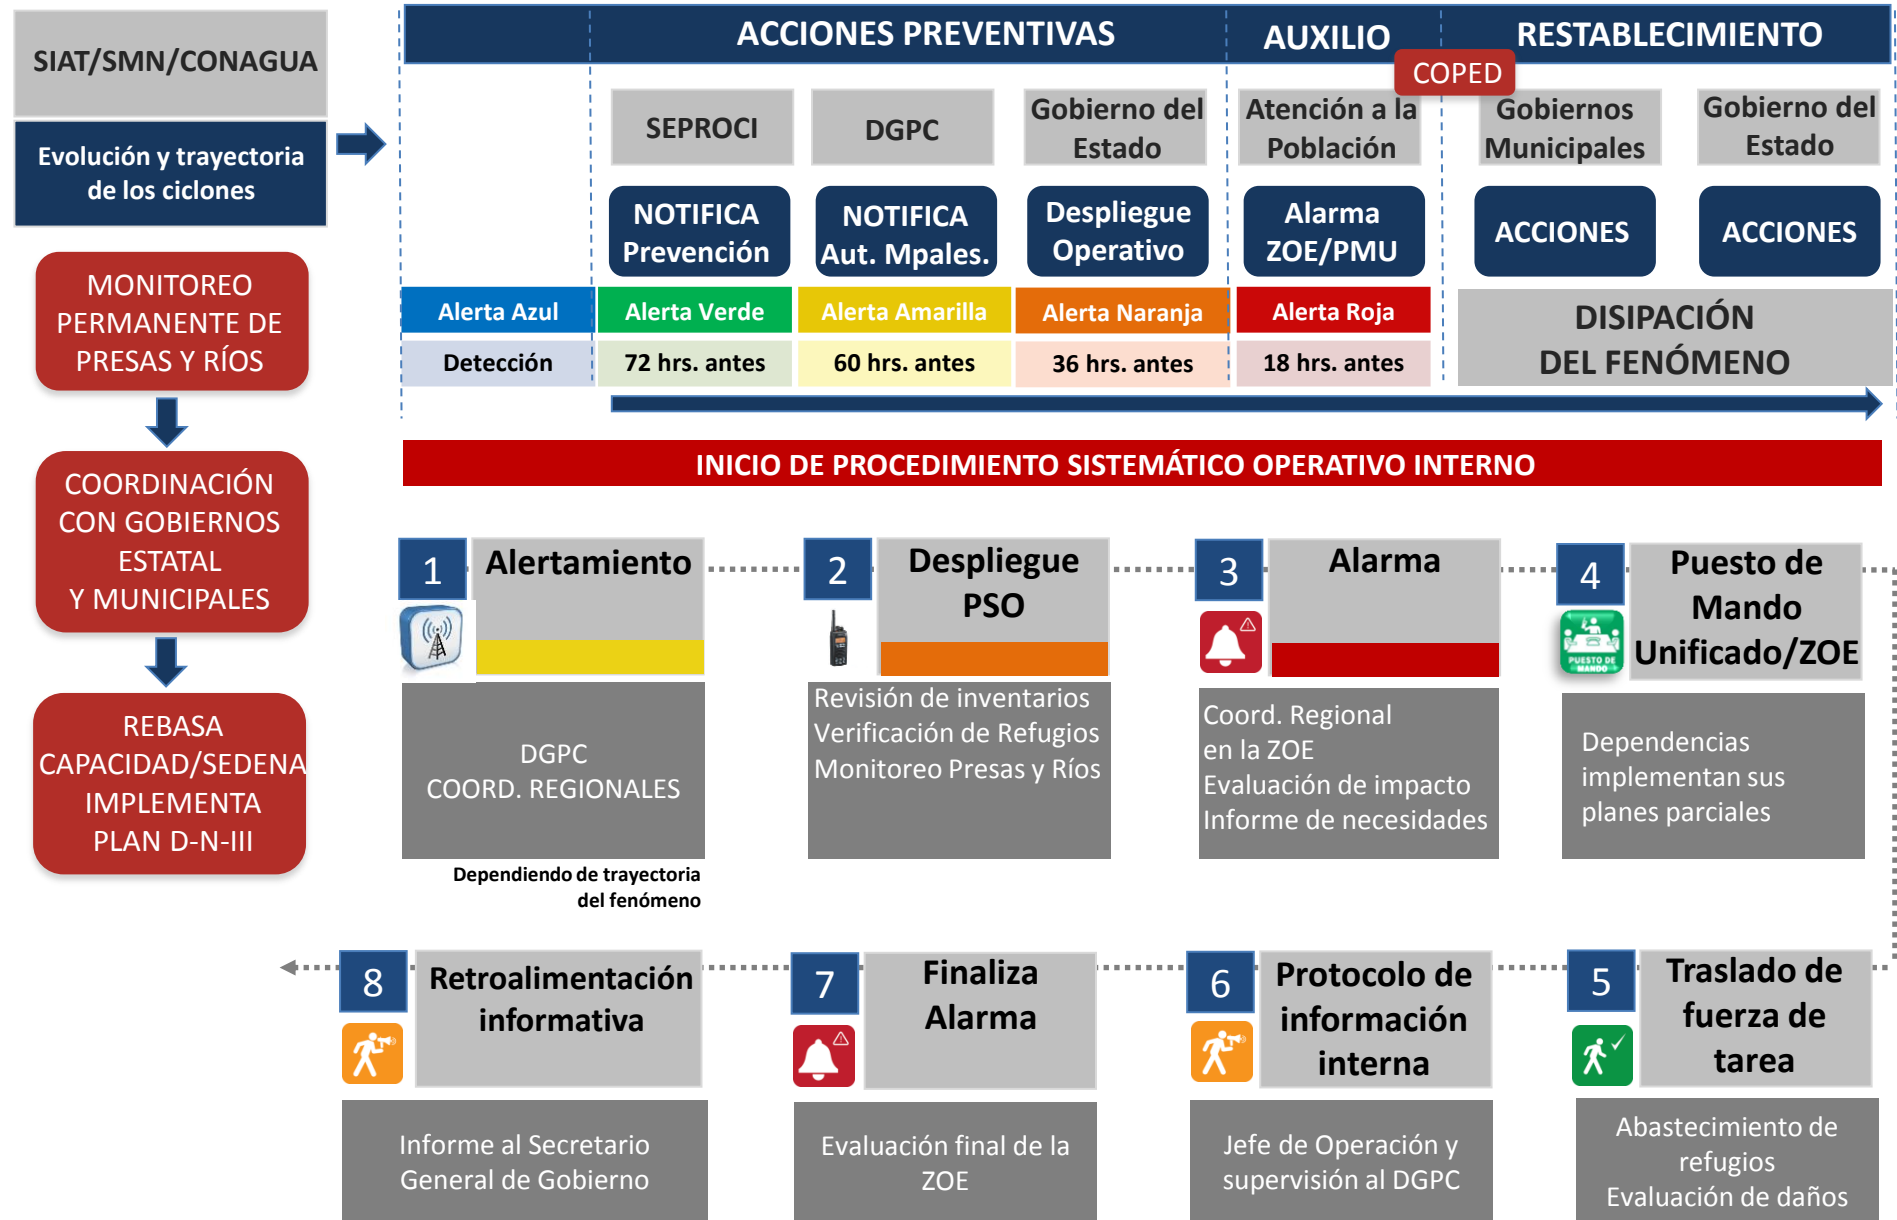

Comunicación Social Eje: **3**

Esquema de operación

Eje 3:
Administración

Comunicación Social Eje: 3

Esquema de operación de cierre

Eje 3: Administración

Esquema de coordinación | Esquema general

Actividades de seguimiento a la preparación para la temporada de ciclones tropicales y huracanes 2014

- 3 en Huauchinango
- 2 en Cuetzalan
- 3 en Teziutlán
- 3 en Zacatlán
- 1 en Serdán
- 2 en Tehuacán
- 1 en Izúcar de Matamoros
- 2 en Cholula

De esta manera se pretende estrechar la comunicación con las autoridades municipales, reforzar las medidas de prevención y, evaluar y dar seguimiento a la atención de probables emergencias.