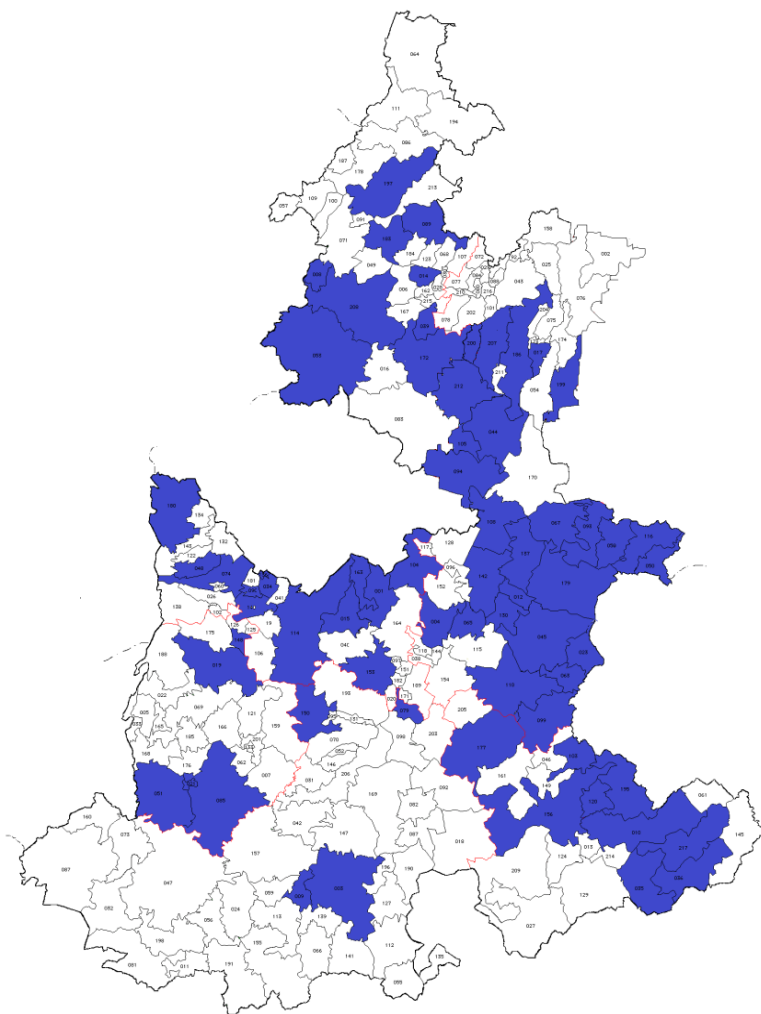

Granizadas

67 Municipios susceptibles

N° de Municipio	Municipio	N° de Municipio	Municipio
142	San Salvador el Seco	120	San Antonio Cañada
156	Tehucán	136	San Miguel Xoxtla
167	Tepetzintla	137	San Nicolas Buenos Aires
172	Tetela de Ocampo	148	Santa Isabel Cholula
179	Tlachichuca	150	Huehuetlan el Grande
183	Tlaola	153	Tecali de Herrera
186	Tlatlauquitepec	163	Tepatlxco de Hidalgo
195	Vicente Guerrero	177	Tlacotepec de Benito Juárez
195	Juan C Bonilla	180	Tlahuapan
197	Xicotepec de Juárez		
199	Xiutetelco		
200	Xochiapulco		
207	Zacapoaxtla		
208	Zacatlán		
212	Zautla		
217	Zoquitlan		
065	General Felipe Angeles		
079	Huitziltepec		
103	Nicolas Bravo		
110	Palmar de Bravo