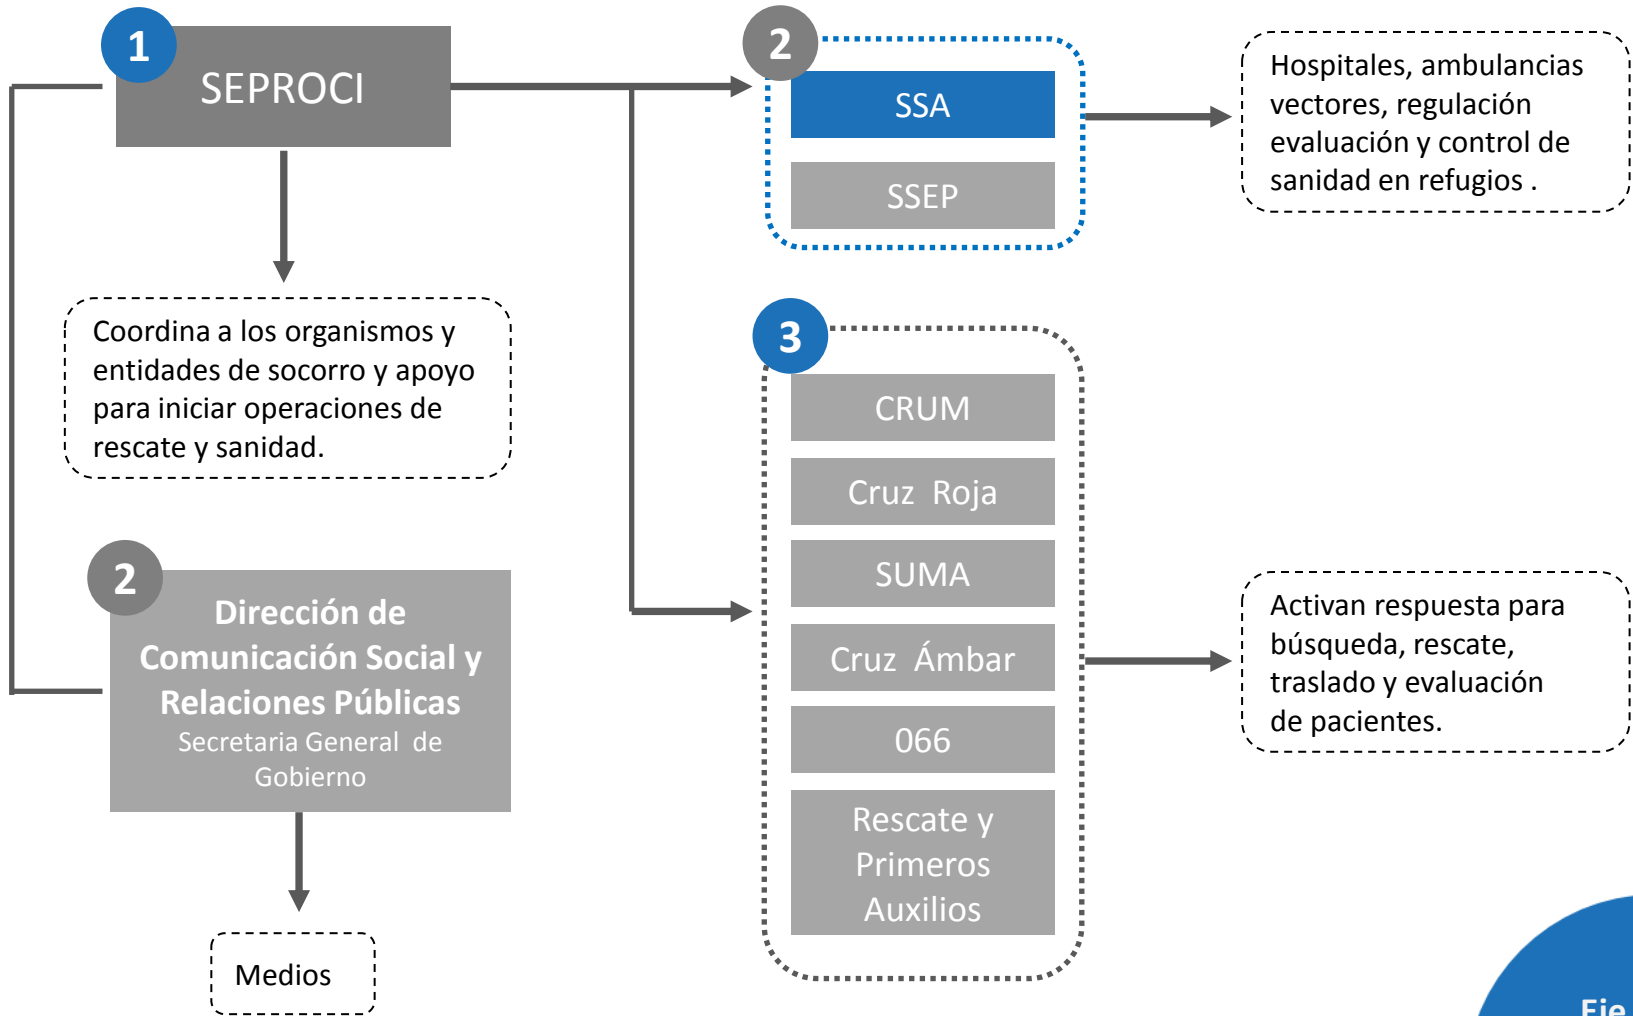

Salud, Búsqueda y Rescate

Eje: **1**

Objetivo:

Coordinar los esfuerzos para planear y ejecutar las acciones necesarias en materia de salud, con el fin de garantizar la salud de la población; en acciones tales como primeros auxilios, atención prehospitalaria y médica oportuna, medidas de vigilancia epidemiológica y de protección contra riesgos sanitarios.

Dependencias:

Plan Operativo Popocatepetl	SEPROCI, SSA, SSEP, C4, Cruz Roja Mexicana, Cruz Ámbar, Rescate y Primeros Auxilios.
Plan Operativo ante emergencias hidrometeorológicas	SEPROCI, SSA, SSEP, C4, Cruz Roja Mexicana, Cruz Ámbar, Rescate y Primeros Auxilios.
Plan Operativo ante emergencias sísmicas	SEPROCI, SSA, SSEP, C4, Cruz Roja Mexicana, Cruz Ámbar, Rescate y Primeros Auxilios.

Acciones:

- ✓ Habilitar la red hospitalaria sectorial para garantizar la atención hospitalaria, regionalizando de acuerdo a la zona de afectación y su capacidad resolutive.
- ✓ Asegurar la operación de las unidades hospitalarias mediante el diagnóstico estructural, no estructural y funcional para garantizar la continuidad del servicio.
- ✓ Brindar la atención pre hospitalaria realizando el *triage* según su gravedad.
- ✓ Activar la vigilancia epidemiológica, control de enfermedades, saneamiento básico en la zona afectada y albergues.
- ✓ Activación de brigadas de búsqueda y rescate para su intervención en la ZOE.

Eje 1:
Operación

Salud, Búsqueda y Rescate Eje: 1

Esquema de operación

Eje 1: Operación

Telecomunicaciones

Eje: **1**

Objetivo:

Establecer el acopio de la información generada por los responsables de los diferentes Grupos Especiales y tendrá la atribución de acuerdo al nivel de complejidad de la emergencia, de tomar decisiones inmediatas.