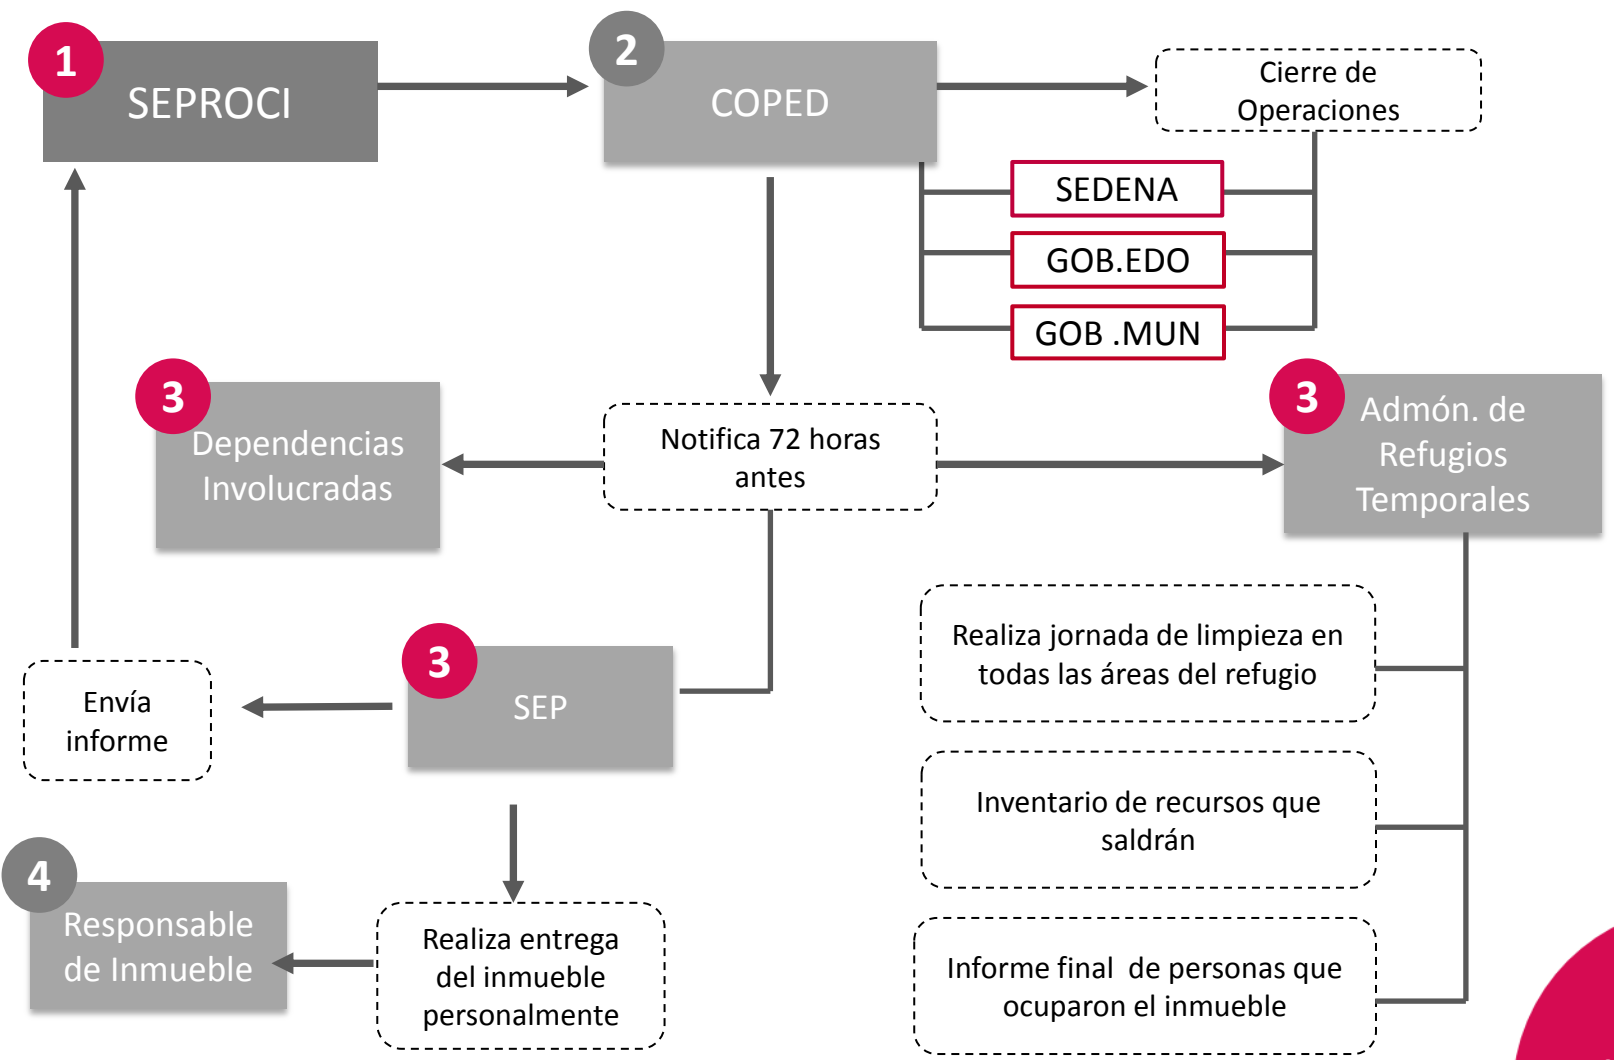

Acciones:

- ✓ Determinar la cantidad de inmuebles para su habilitación como refugio temporal.
- ✓ Crear e implementar el sistema de localización de habitantes en los refugios temporales.
- ✓ Diseñar el Sistema de Administración y Contable en los refugios.
- ✓ Coordinar la apertura, operación y cierre de los refugios temporales.

Eje 2:
Logística

Refugios Temporales Eje: 2

Eje 2: Logística

Refugios Temporales Eje: 2

Eje 2: Logística

Comunicación Social

Eje: **3**

Objetivo: